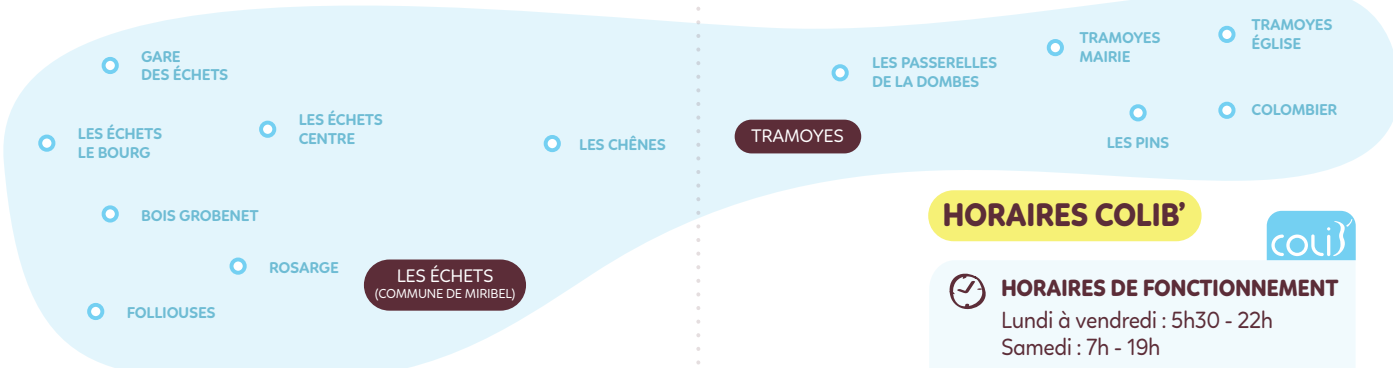

Plan du réseau

Vous pouvez vous déplacer entre deux arrêts situés dans la zone TAD ou entre un arrêt de la zone TAD jusqu'à un point de connexion et inversement.

RILLEUX-LA-PAPE

Rilleux Semailles

A32 A71 VERS LYON
Sermenaz
NEYRON MAIRIE
Neyron La Traille

CENTRES ÉQUESTRES

Cet été, à partir du samedi 4 juillet, rejoignez le Grand Parc avec Colibri à la demande grâce à 3 nouveaux arrêts de connexion : **La Seraine, Centre Équestre, L'Atol.**

VAULX-EN-VELIN

GRAND PARC L'ATOL

LÉGENDE

- Arrêt
- Arrêt Colib'
- Terminus de la ligne
- Arrêt de connexion Colib' - Ligne Côtière
- Arrêt de connexion Colib' - Grand Parc
- Arrêt de connexion Colib' - Ligne Côtière - Grand Parc
- Ligne Côtière
- Ligne ferroviaire
- Gare ferroviaire