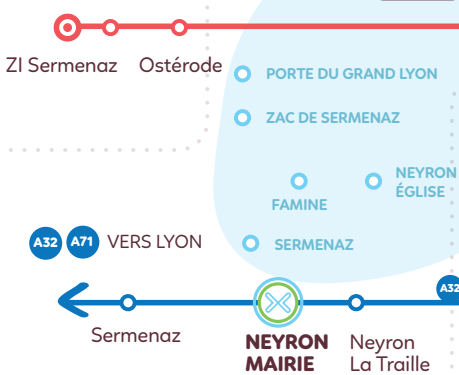

Plan du réseau

Vous pouvez vous déplacer entre deux arrêts situés dans la zone TAD ou entre un arrêt de la zone TAD jusqu'à un point de connexion et inversement.

RILLEUX-LA-PAPE

Rilleux Semailles

A32 A71 VERS LYON
Sermenaz
NEYRON MAIRIE
Neyron La Traille

CENTRES ÉQUESTRES

Cet été, à partir du samedi 4 juillet, rejoignez le Grand Parc avec Colibri à la demande grâce à 3 nouveaux arrêts de connexion : **La Seraine, Centre Équestre, L'Atol.**

VAULX-EN-VELIN

GRAND PARC L'ATOL

LÉGENDE

- Arrêt
- Arrêt Colib'
- Terminus de la ligne
- Arrêt de connexion Colib' - Ligne Côtière
- Arrêt de connexion Colib' - Grand Parc
- Arrêt de connexion Colib' - Ligne Côtière - Grand Parc
- Ligne Côtière
- Ligne ferroviaire
- Gare ferroviaire

HORAIRES COLIB'

HORAIRES DE FONCTIONNEMENT

Lundi à vendredi : 5h30 - 22h
Samedi : 7h - 19h
Dimanche - Uniquement Colibri Grand Parc : 10h30 - 18h30

TRAJETS TÔT LE MATIN

Trajets possibles entre 5h30 et 6h30 via réservation.