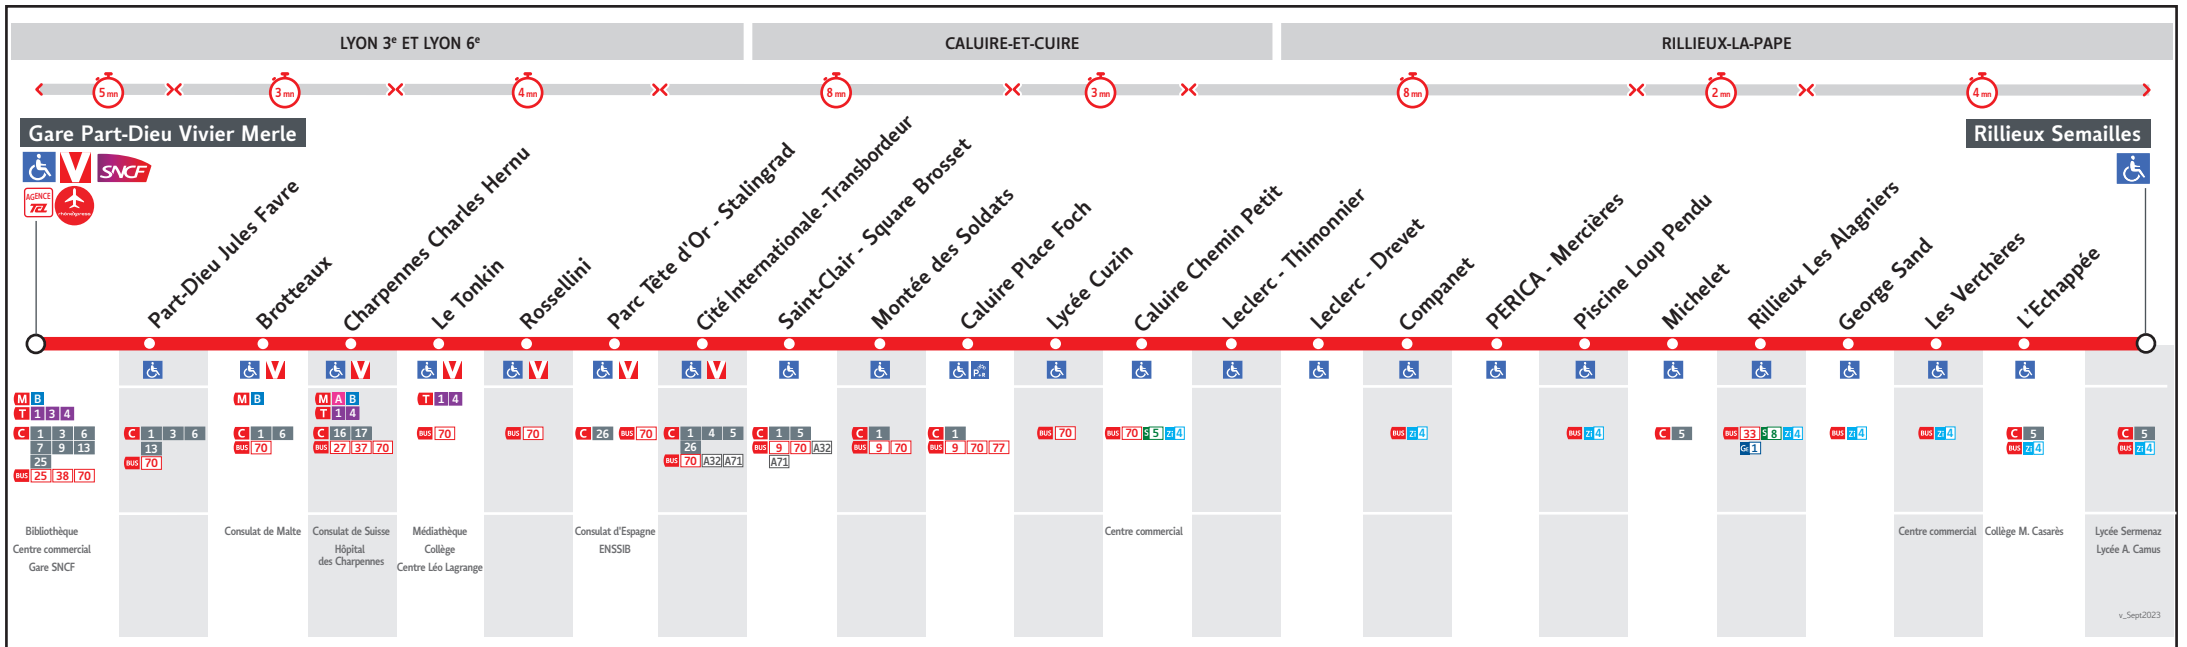

HORAIRES VACANCES SCOLAIRES 2024/2025

- du samedi 19 octobre 2024 au dimanche 3 novembre 2024
- du samedi 21 décembre 2024 au dimanche 5 janvier 2025
- du samedi 22 février 2025 au dimanche 9 mars 2025
- du samedi 19 avril 2025 au dimanche 4 mai 2025
- du samedi 5 juillet 2025 au dimanche 31 août 2025

Le réseau TCL ne fonctionne pas le 1er mai

VOUS INFORMER POUR MIEUX VOYAGER

www.tcl.fr
APPLI TCL
ALLÔ TCL 04 26 10 12 12 (prix d'un appel local)
@LyonTcl (info trafic)