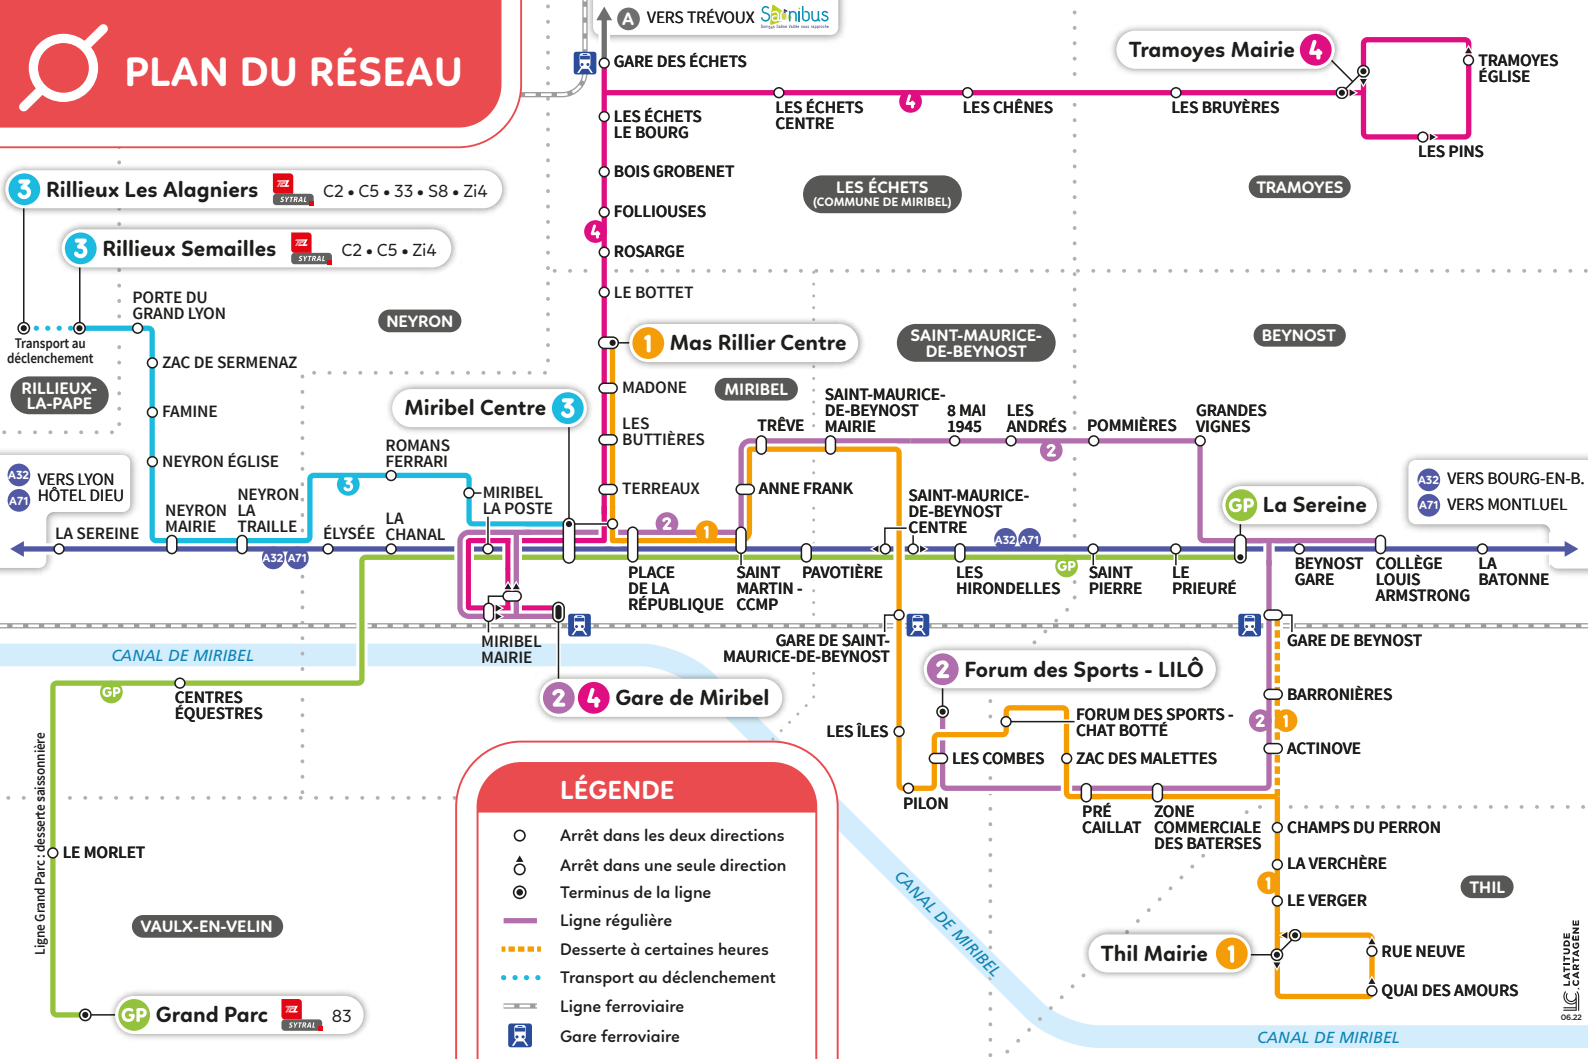

PLAN DU RÉSEAU

LÉGENDE

- Arrêt dans les deux directions
- ▲ Arrêt dans une seule direction
- ⊙ Terminus de la ligne
- Ligne régulière
- Desserte à certaines heures
- ⋯ Transport au déclenchement
- Ligne ferroviaire
- Ⓜ Gare ferroviaire

3 Rillieux Les Alagniers C2 • C5 • 33 • S8 • Zi4

3 Rillieux Semailles C2 • C5 • Zi4

NEYRON

Miribel Centre 3

1 Mas Rillier Centre

MIRIBEL

SAINT-MAURICE-DE-BEYNOST

BEYNOST

GP La Sereine

2 4 Gare de Miribel

2 Forum des Sports - LILÔ

Thil Mairie 1

THIL

A32 VERS LYON
HOTEL DIEU
A71

A32 VERS BOURG-EN-B.
A71 VERS MONTLUEL

LE MORLET

VAULX-EN-VELIN

GP Grand Parc 83