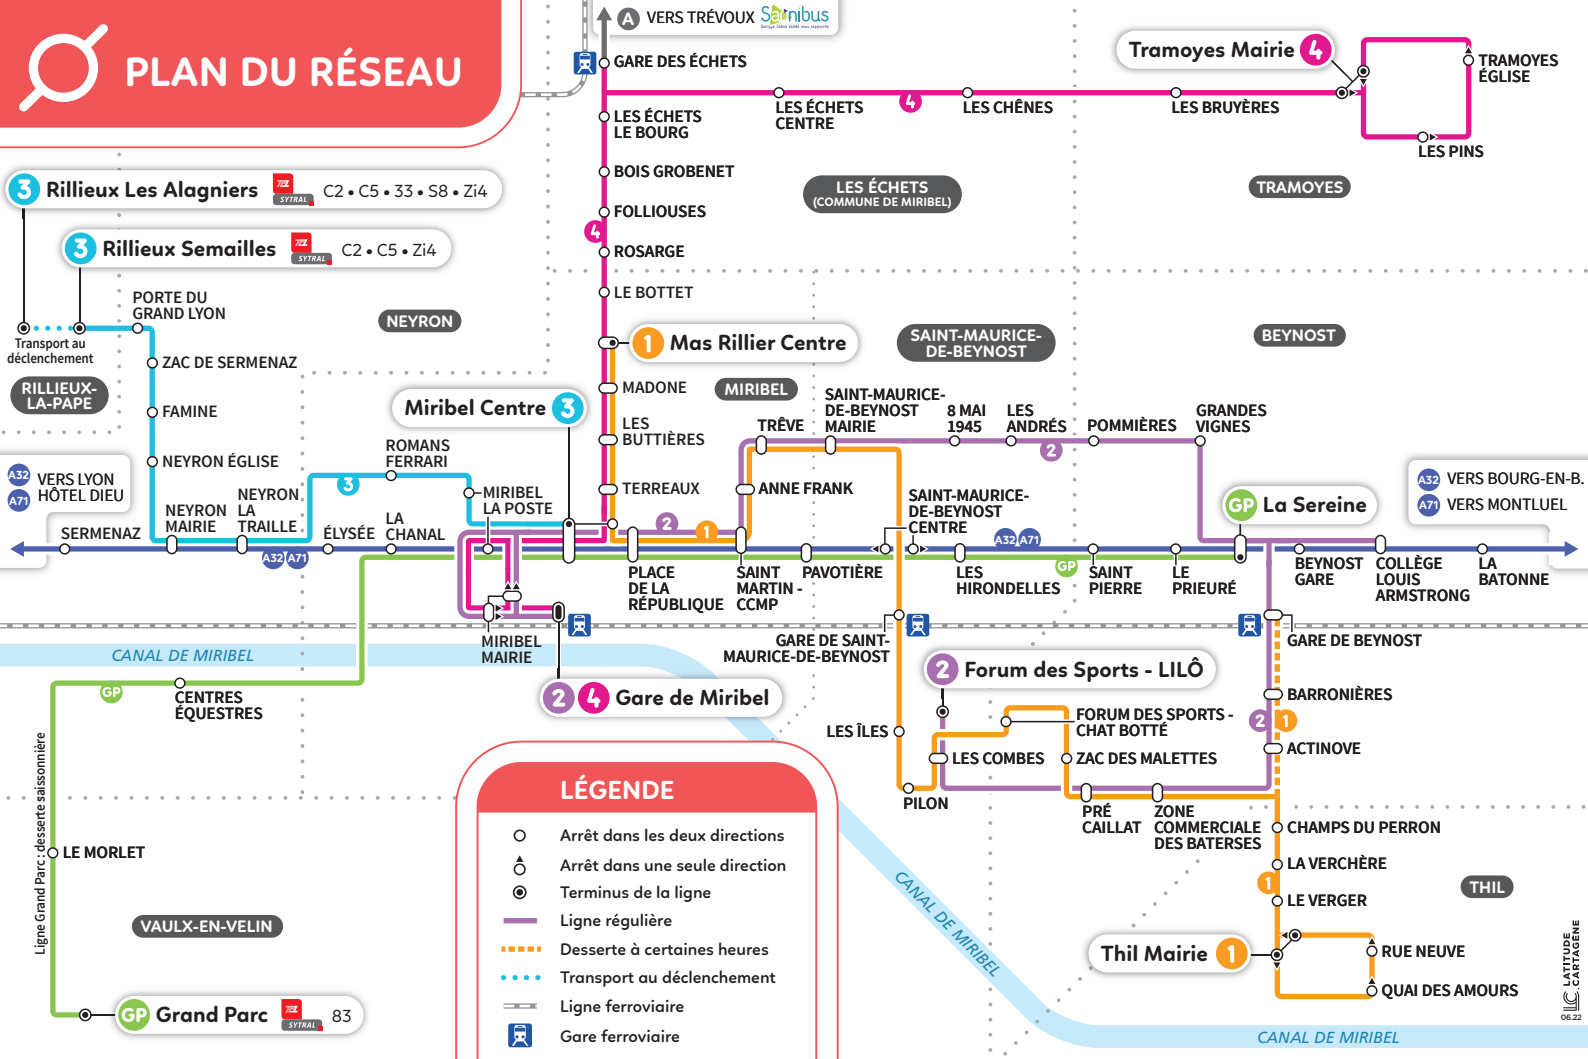

PLAN DU RÉSEAU

LÉGENDE

- Arrêt dans les deux directions
- ▲ Arrêt dans une seule direction
- ⊙ Terminus de la ligne
- Ligne régulière
- Desserte à certaines heures
- ⋯ Transport au déclenchement
- Ligne ferroviaire
- FR Gare ferroviaire

3 Rillieux Les Alagniers C2 • C5 • 33 • S8 • Zi4

3 Rillieux Semailles C2 • C5 • Zi4

A32
A71
VERS LYON
HÔTEL DIEU

LE MORLET

VAULX-EN-VELIN

GP **Grand Parc** 83

A
VERS TRÉVOUX

GARE DES ÉCHETS

TERREAUX

PLACE DE LA
RÉPUBLIQUE

MIRIBEL MAIRIE

SAINT MARTIN -
CCMP

GARE DE SAINT-
MAURICE-DE-BEYNOST

2 4 Gare de Miribel

LES ÉCHETS
(COMMUNE DE MIRIBEL)

SAINT-MAURICE-
DE-BEYNOST

ACTINOVE

CHAMPS DU PERRON

LA VERCHÈRE

LE VERGER

THIL

A32
A71
VERS BOURG-EN-B.
VERS MONTLUEL