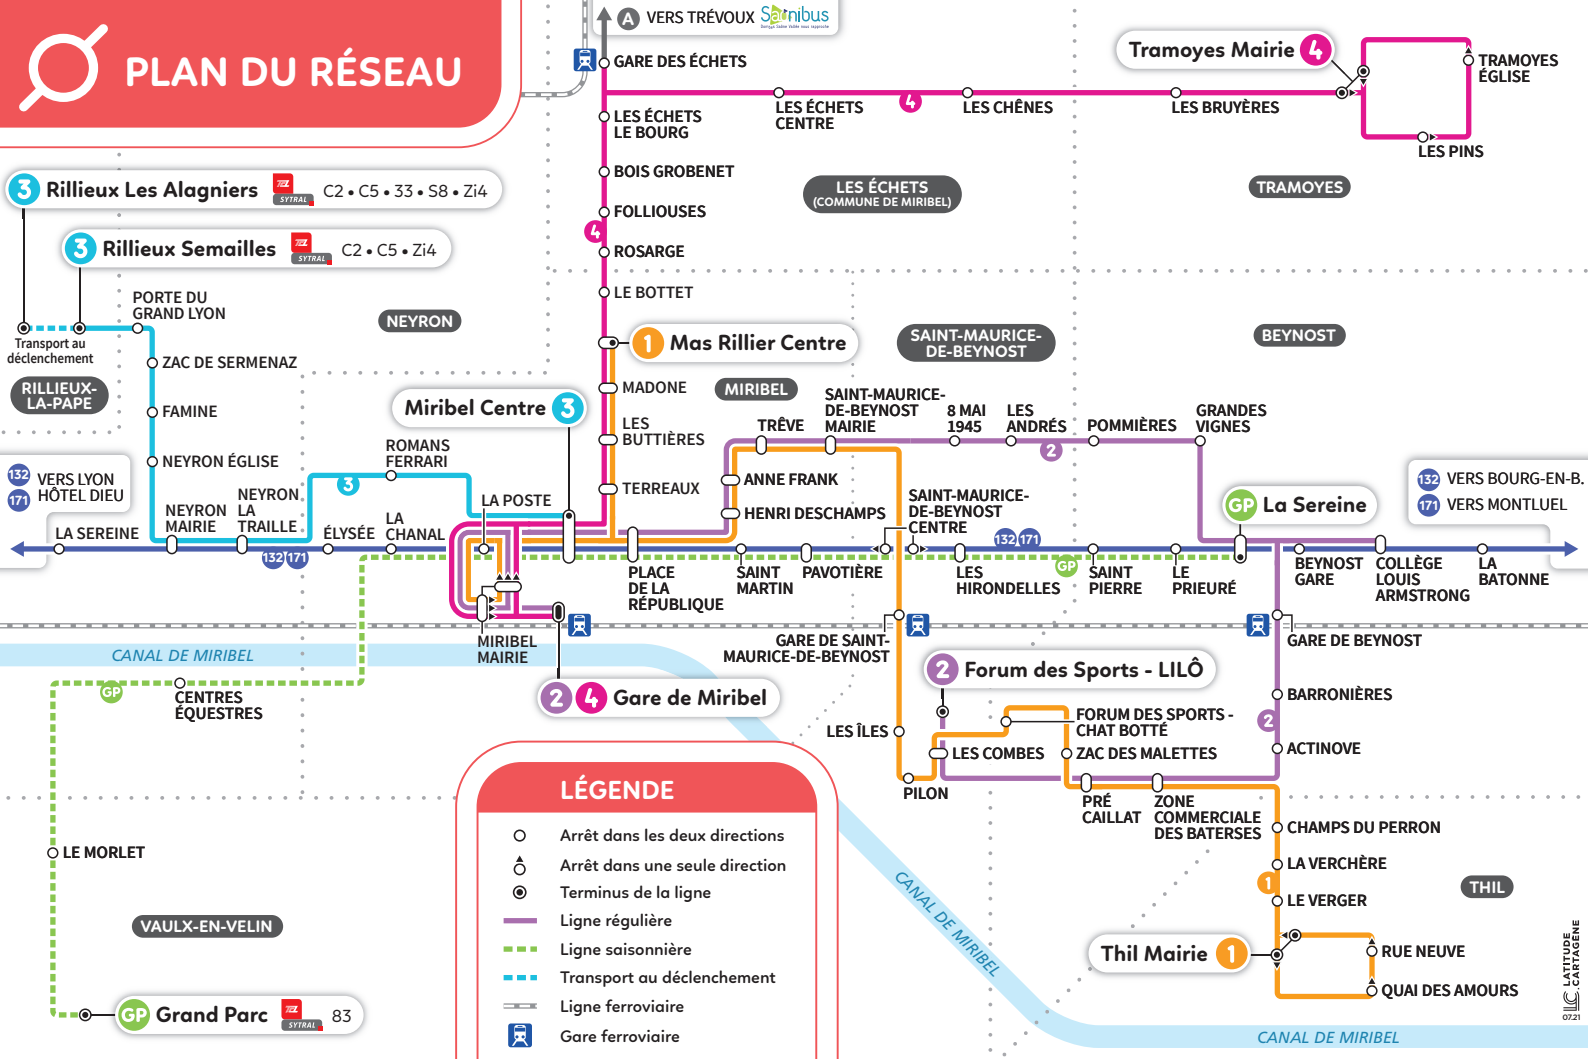

PLAN DU RÉSEAU

LÉGENDE

- Arrêt dans les deux directions
- ▲ Arrêt dans une seule direction
- ⊙ Terminus de la ligne
- Ligne régulière
- - - Ligne saisonnière
- - - Transport au déclenchement
- Ligne ferroviaire
- FR Gare ferroviaire

3 Rillieux Les Alagniers C2 • C5 • 33 • S8 • Zi4

3 Rillieux Semailles C2 • C5 • Zi4

NEYRON

RILLIEUX-LA-PAPE

Miribel Centre 3

1 Mas Rillier Centre

MIRIBEL

SAINT-MAURICE-DE-BEYNOST

BEYNOST

GP La Sereine

2 4 Gare de Miribel

2 Forum des Sports - LILÔ

Thil Mairie 1

VAULX-EN-VELIN

GP Grand Parc 83

A VERS TRÉVOUX

LES ANDRÉS

SAINT-MAURICE-DE-BEYNOST CENTRE

LES HIRONDELLES

SAINT PIERRE

LE PRIEURÉ

LES ÎLES

PILON

LES ÎLES