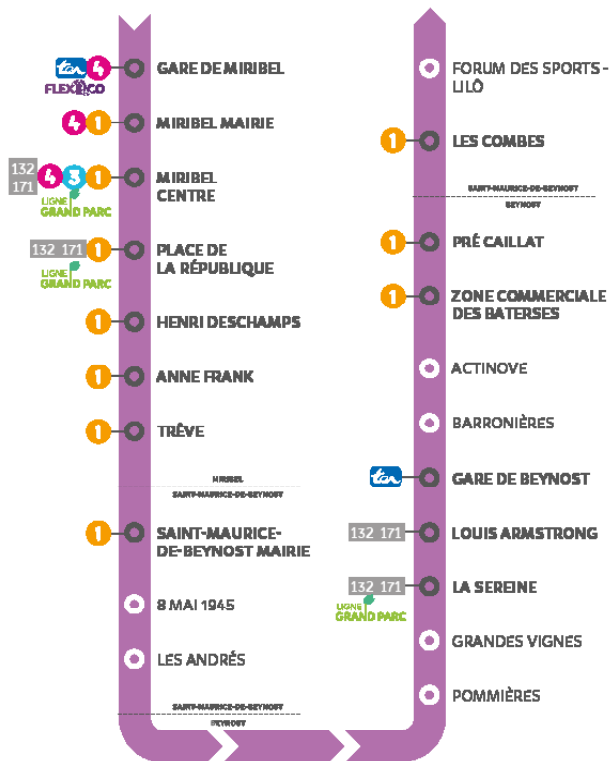

QUELLES LIGNES ?

1 THIL MAIRIE / MAS RILLIER CENTRE
(ENTRE CHAMP DU PERRON ET THIL MAIRIE)

3 MIRIBEL CENTRE / RILLIEUX LES ALAGNIERS
(ENTRE RILLIEUX SEMAILLES ET RILLIEUX LES ALAGNIERS)

4 GARE DE MIRIBEL / TRAMOYES MAIRIE

COMMENT ÇA MARCHE ?

Aux heures creuses (9h30 > 16h30), le fonctionnement de ces lignes est identique à celui du réseau général (mêmes horaires, mêmes arrêts), mais il n'est déclenché qu'après une réservation faite au plus tard avant 18h, la veille de la course demandée, jusqu'au vendredi (et avant 18h le vendredi pour les transports du lundi). Aux heures de pointe, le réseau fonctionne normalement, sans réservation préalable.

COMMENT RÉSERVER ?

> Par téléphone : 04 26 47 64 36

> par e-mail : tad@bus-colibri.com,

Possibilité d'enregistrer des réservations multiples pour des trajets réguliers pour toute une période auprès du service Colibri.

Le bus qui s'adapte à votre rythme, et à votre train !
FLEX&CO

Flex & co, le bus sur mesure, qui vous attend tous les soirs devant la gare pour vous ramener chez vous ! Entre 19h30 et 20h, un bus est stationné en sortie de la gare de Miribel. Selon la destination des usagers, le chauffeur organise le trajet afin de permettre à chacun d'être déposé à l'arrêt de bus le plus proche de son domicile.

2 GARE DE MIRIBEL <> FORUM DES SPORTS - LILÔ

Réseau Colibri accessible pour tous.

2 GARE DE MIRIBEL > FORUM DES SPORTS - LILÔ

Horaires valables du 31/08/2020 au 03/07/2021 - Du lundi au vendredi

MIRIBEL	GARE DE MIRIBEL	4	7:02	7:17	8:05	8:32	9:20	10:25	12:00	13:30	15:25	16:30	17:00	18:00	18:30	19:00
	MIRIBEL MAIRIE	1 4	7:03	7:18	8:06	8:33	9:21	10:26	12:01	13:31	15:26	16:31	17:01	18:01	18:31	19:01
	MIRIBEL CENTRE	132 171 1 3 4	7:05	7:21	8:08	8:34	9:23	10:28	12:03	13:33	15:28	16:33	17:03	18:03	18:33	19:03
	PLACE DE LA RÉPUBLIQUE	132 171 1	7:06	7:23	8:09	8:35	9:24	10:29	12:04	13:34	15:29	16:34	17:04	18:04	18:34	19:04
	HENRI DESCHAMPS	1	7:07	7:24	8:10	8:36	9:25	10:30	12:05	13:35	15:30	16:35	17:05	18:05	18:35	19:05
	ANNE FRANK	1	7:08	7:25	8:11	8:37	9:26	10:31	12:06	13:36	15:31	16:36	17:06	18:06	18:36	19:06
SAINT MAURICE-DE-BEYNOST	TRÈVE	1	7:09	7:26	8:12	8:38	9:27	10:32	12:09	13:37	15:32	16:37	17:10	18:07	18:37	19:07
	SAINT MAURICE-DE-BEYNOST MAIRIE	1	7:10	7:27	8:13	8:39	9:28	10:33	12:10	13:38	15:33	16:38	17:11	18:08	18:38	19:08
	8 MAI 1945		7:12	7:29	8:15	8:41	9:30	10:35	12:12	13:40	15:35	16:40	17:13	18:10	18:40	19:10
	LES ANDRÉS		7:13	7:30	8:16	8:42	9:31	10:36	12:13	13:41	15:36	16:41	17:14	18:11	18:41	19:11
	POMMIÈRES		7:14	7:31	8:17	8:43	9:32	10:37	12:14	13:44	15:37	16:42	17:15	18:12	18:42	19:12
	GRANDES VIGNES		7:16	7:33	8:19	8:45	9:34	10:39	12:16	13:44	15:39	16:44	17:17	18:14	18:44	19:14
BEYNOST	LA SERÈNE	132 171	7:17	7:34	8:20	8:46	9:35	10:40	12:17	13:45	15:40	16:45	17:18	18:15	18:45	19:15
	LOUIS ARMSTRONG	132 171	-	7:38	-	8:48	-	-	12:18	-	-	-	17:19	-	-	-
	GARE DE BEYNOST	4	7:20	7:43	8:23	8:51	9:38	10:43	12:21	13:48	15:43	16:48	17:23	18:18	18:48	19:18
	BARRONIÈRES		7:22	7:45	8:25	8:53	9:40	10:45	12:23	13:50	15:45	16:50	17:25	18:20	18:50	19:20
	ACTINOVE		7:23	7:46	8:26	8:54	9:41	10:46	12:24	13:51	15:46	16:51	17:26	18:21	18:51	19:21
	ZONE COMMERCIALE DES BÂTERRES	1	7:24	7:47	8:27	8:55	9:42	10:47	12:25	13:52	15:47	16:52	17:27	18:22	18:52	19:22
SAINT MAURICE-DE-BEYNOST	PRÉ CAILLAT	1	7:26	7:48	8:29	8:56	9:44	10:49	12:27	13:54	15:49	16:54	17:29	18:24	18:54	19:24
	LES COMBES	1	7:27	7:49	8:30	8:57	9:45	10:50	12:28	13:55	15:50	16:55	17:30	18:25	18:55	19:25
	FORUM DES SPORTS - LILÔ		7:28	7:50	8:31	8:58	9:46	10:51	12:29	13:56	15:51	16:56	17:31	18:26	18:56	19:26

Les règles de bonne conduite

Se présenter quelques minutes à l'arrêt avant l'horaire indiqué.

Faire signe au conducteur de marquer l'arrêt.

Monter uniquement aux arrêts signalés.

Être en possession d'un titre de transport valide et validé.

Laisser les places réservées et assises aux personnes âgées, enceintes, handicapées ou accompagnées de jeunes enfants.

Ne pas déranger les autres passagers et le conducteur.

Ne pas fumer à l'intérieur du véhicule.

Horaires valables du 31/08/2020 au 03/07/2021 - Samedi