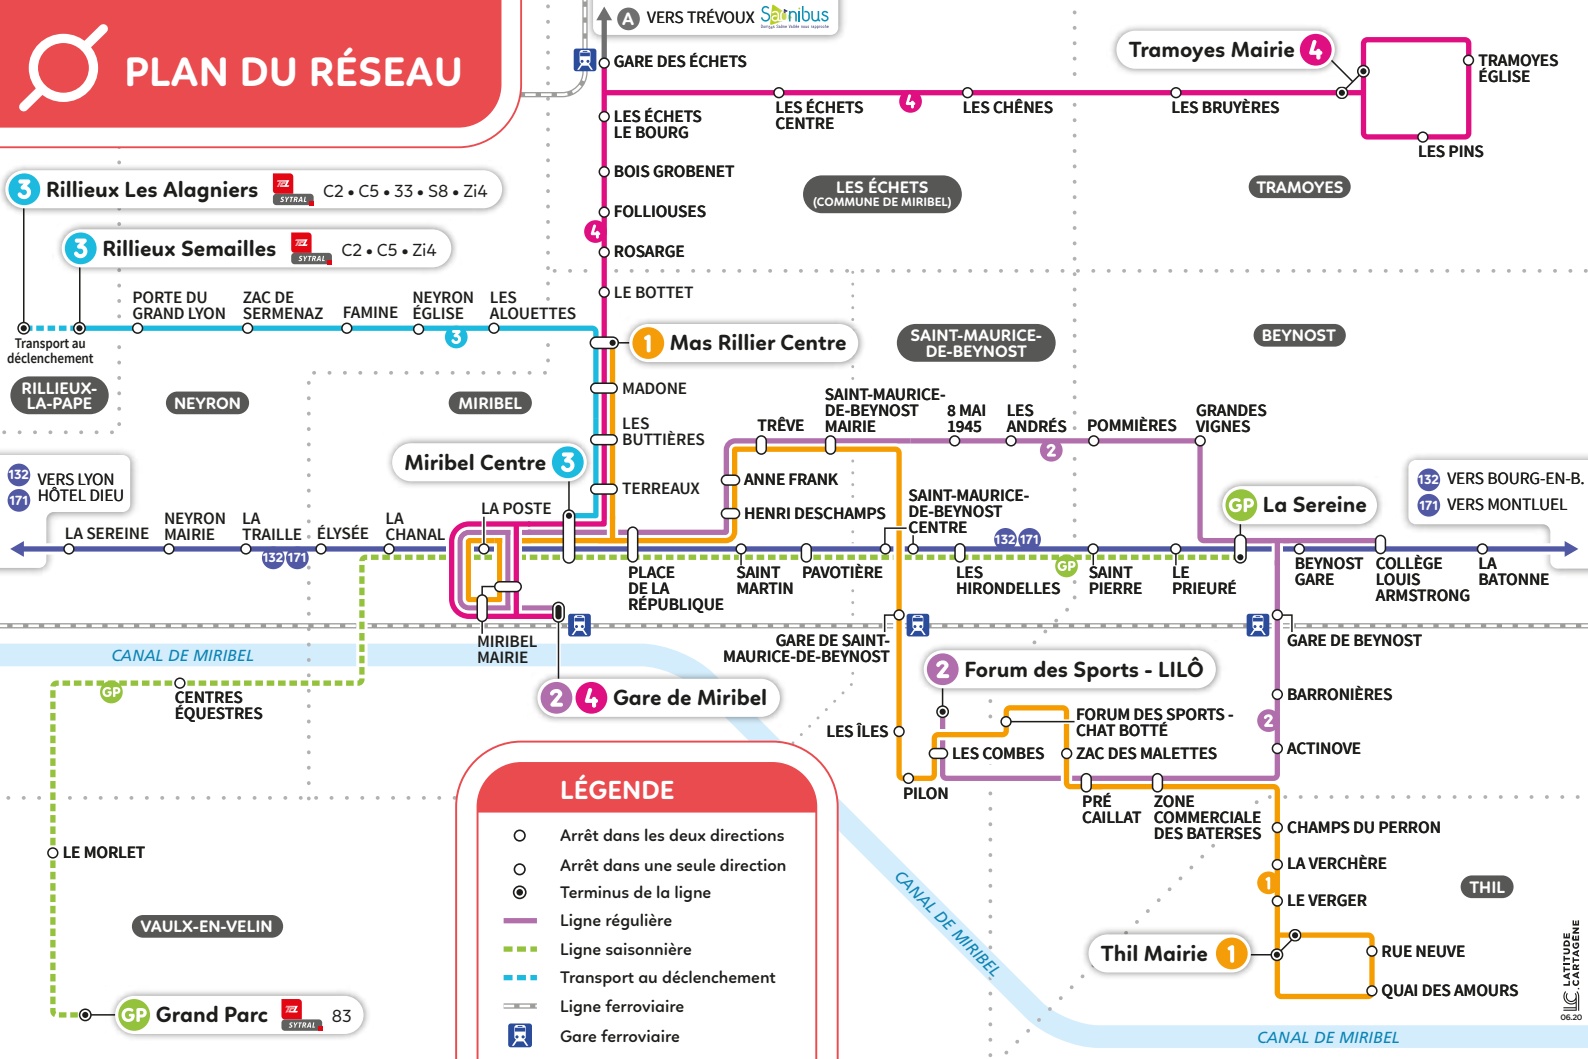

PLAN DU RÉSEAU

LÉGENDE

- Arrêt dans les deux directions
- ◐ Arrêt dans une seule direction
- Terminus de la ligne
- Ligne régulière
- - - Ligne saisonnière
- - - Transport au déclenchement
- Ligne ferroviaire
- FR Gare ferroviaire

3 Rillieux Les Alagniers C2 • C5 • 33 • S8 • Zi4

3 Rillieux Semailles C2 • C5 • Zi4

132 VERS LYON
171 HÔTEL DIEU

GP Grand Parc 83

A VERS TRÉVOUX **Sarribus**

4 GARE DES ÉCHETS

LES ÉCHETS
LE BOURG

BOIS GROBENET

HENRI DESCHAMPS

TERREAUX

PLACE DE LA RÉPUBLIQUE

SAINT MARTIN

PAVOTIÈRE

GARE DE SAINT-MAURICE-DE-BEYNOST

2 4 Gare de Miribel

LES ÎLES

Tramoyes Mairie 4

TRAMOYES

BEYNOST

GP La Sereine

132 VERS BOURG-EN-B.
171 VERS MONTLUEL

THIL

CANAL DE MIRIBEL