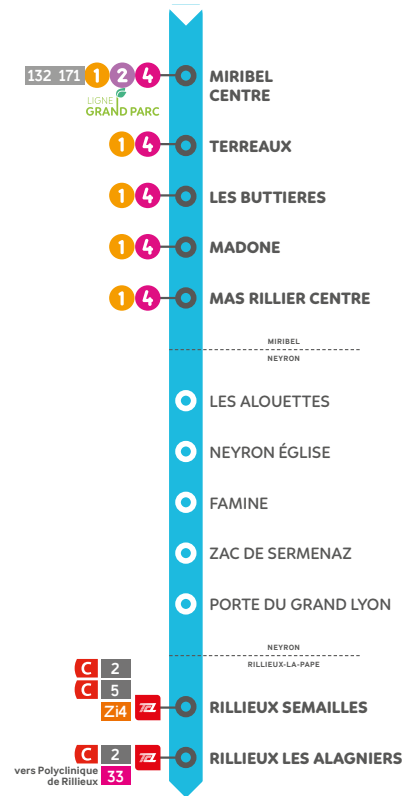

(ENTRE RILLIEUX SEMAILLES ET RILLIEUX LES ALAGNIERS)

4 GARE DE MIRIBEL / TRAMOYES MAIRIE

COMMENT ÇA MARCHE ?

Aux heures creuses (9 h 30 > 16 h 30), le fonctionnement de ces lignes est identique à celui du réseau général (mêmes horaires, mêmes arrêts), mais il n'est déclenché qu'après une réservation faite au plus tard avant 18h, la veille de la course demandée, jusqu'au vendredi (et avant 18 h le vendredi pour les transports du lundi). Aux heures de pointe, le réseau fonctionne normalement, sans réservation préalable.

Le bus qui s'adapte à votre
FLEX & CO rythme, et à votre train !

Flex & co, le bus sur mesure, qui vous attend tous les soirs devant la gare pour vous ramener chez vous !

Entre 19 h 30 et 20 h, un bus est stationné en sortie de la gare de Miribel. Selon la destination des usagers, le chauffeur organise le trajet afin de permettre à chacun d'être déposé à l'arrêt de bus le plus proche de son domicile.

3

MIRIBEL CENTRE <>
RILLIEUX SEMAILLES <>
RILLIEUX LES ALAGNIERS

Réseau Colibri accessible pour tous.

3

RILLIEUX LES ALAGNIERS > RILLIEUX SEMAILLES > MIRIBEL CENTRE

Horaires valables du 06/07/2020 au 30/08/2020 - Du lundi au vendredi

	RILLIEUX LES ALAGNIERS								RILLIEUX SEMAILLES			
		Zi4	C 2 C 5	Taz	07:35	08:35	09:45	11:45	14:05	16:45	17:35	18:35
NEYRON	PORTE DU GRAND LYON				07:38	08:38	09:48	11:48	14:08	16:48	17:38	18:38
	ZAC DE SERMENAZ				07:39	08:39	09:49	11:49	14:09	16:49	17:39	18:39
	FAMINE				07:41	08:41	09:51	11:51	14:11	16:51	17:41	18:41
	NEYRON ÉGLISE				07:42	08:42	09:52	11:52	14:12	16:52	17:42	18:42
MIRIBEL	LES ALOUETTES				07:43	08:43	09:53	11:53	14:13	16:53	17:43	18:43
	MAS RILLIER CENTRE		1 4		07:45	08:45	09:55	11:55	14:15	16:55	17:45	18:45
	MADONE		1 4		07:46	08:46	09:56	11:56	14:16	16:56	17:46	18:46
	LES BUTTIÈRES		1 4		07:47	08:47	09:57	11:57	14:17	16:57	17:47	18:47
	TERREAUX		1 4		07:48	08:48	09:58	11:58	14:18	16:58	17:48	18:48
	MIRIBEL CENTRE	132 171	Ligne Grand Parc 1 2 4		07:49	08:49	09:59	11:59	14:19	16:59	17:49	18:49