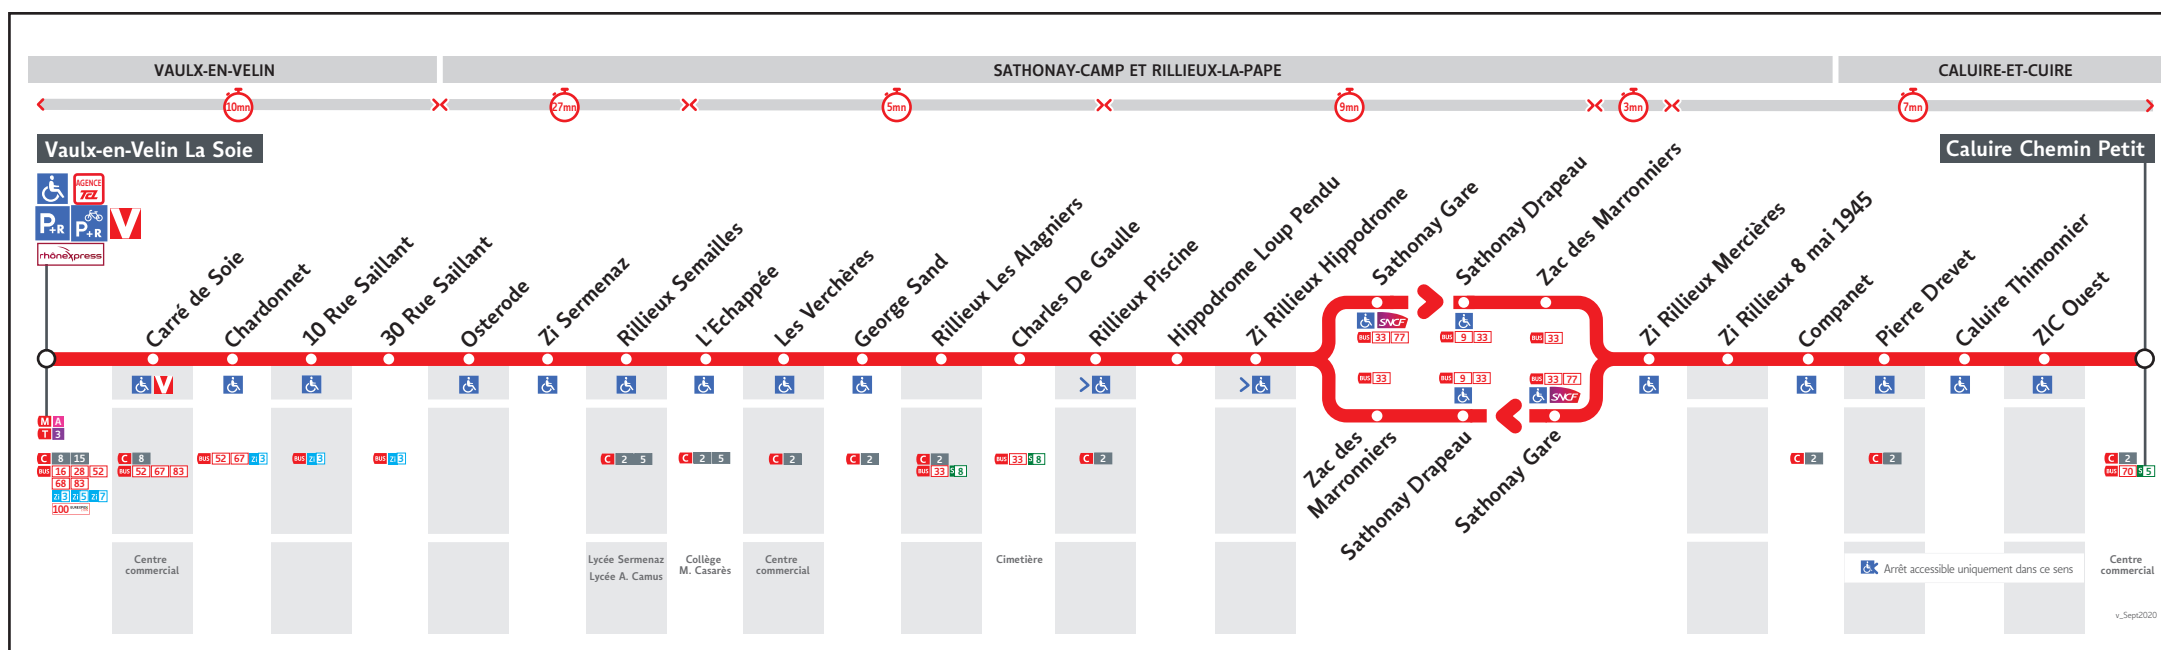

● VAULX LA SOIE ↔ CALUIRE CHEMIN PETIT

Les fiches horaires des lignes du réseau TCL sont consultables :

En agence TCL

Part-Dieu, Bellecour, La Soie, Grange
Blanche et Gorge de Loup

Dans un Relais Info Service

Part-Dieu Villette et Gare de Vaise

Pour connaître les horaires de passage de vos lignes à un point d'arrêt précis, sur www.tcl.fr, cliquer sur et sélectionner votre ligne puis votre arrêt.

WANT'IMPRIMER
PENSEZ À L'ENVIRONNEMENT
RCS KEOLIS Lyon 308 077 635
Maquette et Composition : Groupe JOUVE ORMES