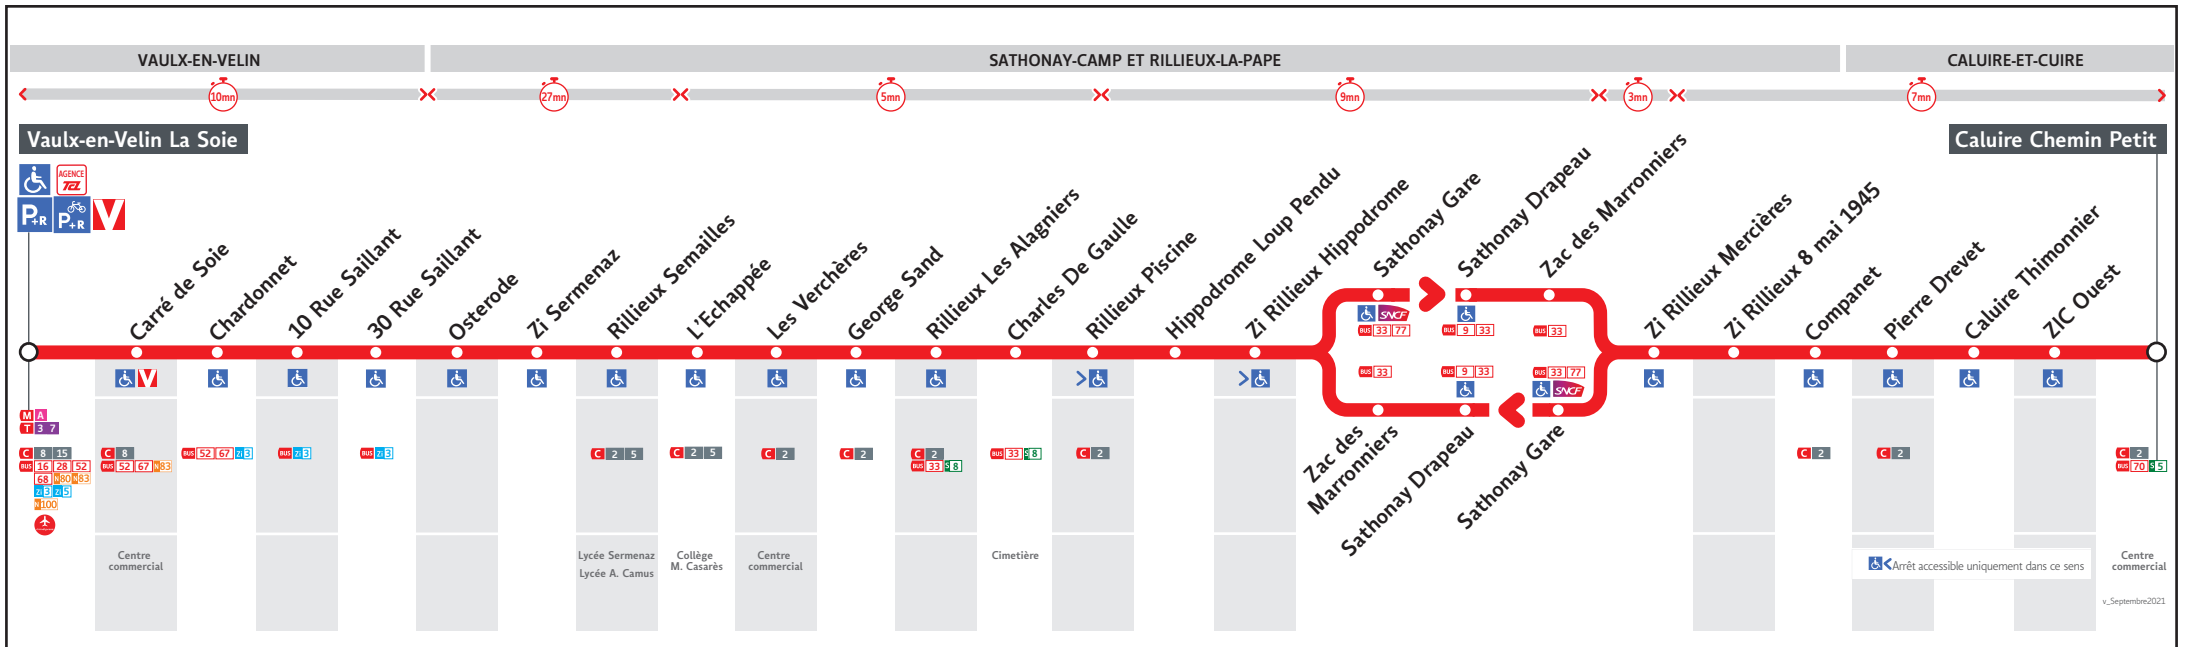

HORAIRES VACANCES SCOLAIRES 2024/2025

- du samedi 19 octobre 2024 au dimanche 3 novembre 2024
- du samedi 21 décembre 2024 au dimanche 5 janvier 2025
- du samedi 22 février 2025 au dimanche 9 mars 2025
- du samedi 19 avril 2025 au dimanche 4 mai 2025
- du samedi 5 juillet 2025 au dimanche 31 août 2025

Le réseau TCL ne fonctionne pas le 1er mai

VOUS INFORMER POUR MIEUX VOYAGER

- www.tcl.fr
- APPLI TCL
- ALLÔ TCL
  04 26 10 12 12
  (prix d'un appel local)
- @LyonTcl
  (info trafic)