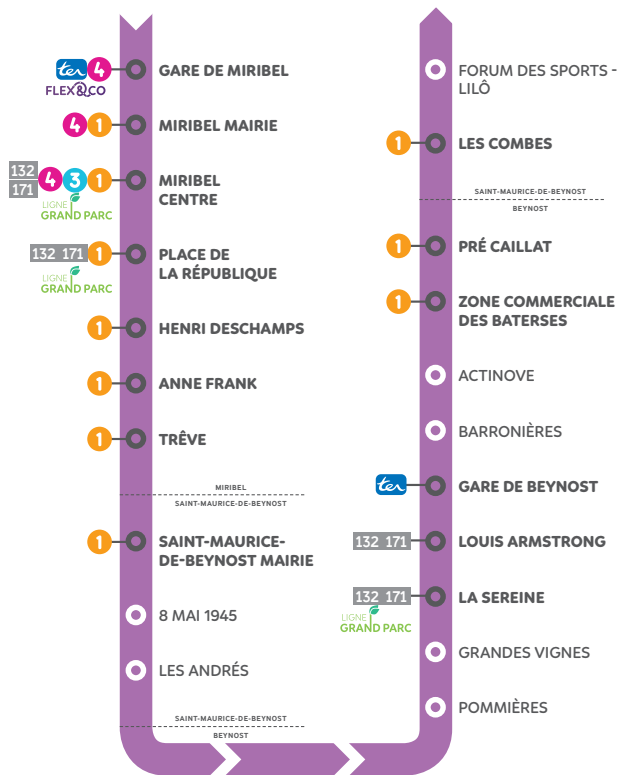

TAD

Transport Au Déclenchement

04 26 47 64 36
(prix d'un appel local)

QUELLES LIGNES ?

1 THIL MAIRIE / MAS RILLIER CENTRE
(ENTRE CHAMP DU PERRON ET THIL MAIRIE)

3 MIRIBEL CENTRE / RILLIEUX SEMAILLES /
RILLIEUX LES ALAGNIERS

4 GARE DE MIRIBEL / TRAMOYES MAIRIE

COMMENT ÇA MARCHE ?

Aux heures creuses (9h30 > 16h30), le fonctionnement de ces lignes est identique à celui du réseau général (mêmes horaires, mêmes arrêts), mais il n'est déclenché qu'après une réservation faite au plus tard avant 18h, la veille de la course demandée, jusqu'au vendredi (et avant 18h le vendredi pour les transports du lundi). Aux heures de pointe, le réseau fonctionne normalement, sans réservation préalable.

COMMENT RÉSERVER ?

> Par téléphone : 04 26 47 64 36

> En ligne : www.cotiere-mobilite.com/reservation-tad/
Possibilité d'enregistrer des réservations multiples pour des trajets réguliers pour toute une période auprès du service Colibri.

Le bus qui s'adapte à votre
FLEX&CO rythme, et à votre train !

Flex & co, le bus sur mesure, qui vous attend tous les soirs devant la gare pour vous ramener chez vous !
Entre 19h30 et 20h, un bus est stationné en sortie de la gare de Miribel. Selon la destination des usagers, le chauffeur organise le trajet afin de permettre à chacun d'être déposé à l'arrêt de bus le plus proche de son domicile.

2 GARE DE MIRIBEL <> FORUM DES SPORTS - LILÔ

Réseau Colibri accessible pour tous.

2 GARE DE MIRIBEL > FORUM DES SPORTS - LILÔ

Horaires valables du 30/08/2021 au 04/07/2022 - Du lundi au vendredi

MIRIBEL	GARE DE MIRIBEL	4	FLEX&CO	7:02	7:17	8:05	8:32	9:20	10:25	12:00	13:30	15:25	16:30	17:00	18:00	18:30	19:00		
	MIRIBEL MAIRIE	1	4	7:03	7:18	8:06	8:33	9:21	10:26	12:01	13:31	15:26	16:31	17:01	18:01	18:31	19:01		
	MIRIBEL CENTRE	132	171	1	3	4	7:05	7:21	8:08	8:34	9:23	10:28	12:03	13:33	15:28	16:33	17:03	18:33	19:03
	PLACE DE LA RÉPUBLIQUE	132	171	1	7:06	7:23	8:09	8:35	9:24	10:29	12:04	13:34	15:29	16:34	17:04	18:04	18:34	19:04	
	HENRI DESCHAMPS	1	7:07	7:24	8:10	8:36	9:25	10:30	12:05	13:35	15:30	16:35	17:05	18:05	18:35	19:05			
	ANNE FRANK	1	7:08	7:25	8:11	8:37	9:26	10:31	12:06	13:36	15:31	16:36	17:06	18:06	18:36	19:06			
SAINT-MAURICE-DE-BEYNOST	TRÈVE	1	7:09	7:26	8:12	8:38	9:27	10:32	12:09	13:37	15:32	16:37	17:10	18:07	18:37	19:07			
	SAINT-MAURICE-DE-BEYNOST MAIRIE	1	7:10	7:27	8:13	8:39	9:28	10:33	12:10	13:38	15:33	16:38	17:11	18:08	18:38	19:08			
	8 MAI 1945	7:12	7:29	8:15	8:41	9:30	10:35	12:12	13:40	15:35	16:40	17:13	18:10	18:40	19:10				
	LES ANDRÉS	7:13	7:30	8:16	8:42	9:31	10:36	12:13	13:41	15:36	16:41	17:14	18:11	18:41	19:11				
	POMMIÈRES	7:14	7:31	8:17	8:43	9:32	10:37	12:14	13:44	15:37	16:42	17:15	18:12	18:42	19:12				
	GRANDES VIGNES	7:16	7:33	8:19	8:45	9:34	10:39	12:16	13:44	15:39	16:44	17:17	18:14	18:44	19:14				
BEYNOST	LA SEREINE	132	171	7:17	7:34	8:20	8:46	9:35	10:40	12:17	13:45	15:40	16:45	17:18	18:15	18:45	19:15		
	LOUIS ARMSTRONG	132	171	-	7:38	-	8:48	-	-	12:18	-	-	-	17:19	-	-	-		
	GARE DE BEYNOST	4	7:20	7:43	8:23	8:51	9:38	10:43	12:21	13:48	15:43	16:48	17:23	18:18	18:48	19:18			
	BARRONIÈRES	7:22	7:45	8:25	8:53	9:40	10:45	12:23	13:50	15:45	16:50	17:25	18:20	18:50	19:20				
	ACTINOVE	7:23	7:46	8:26	8:54	9:41	10:46	12:24	13:51	15:46	16:51	17:26	18:21	18:51	19:21				
	ZONE COMMERCIALE DES BÂTERRES	1	7:24	7:47	8:27	8:55	9:42	10:47	12:25	13:52	15:47	16:52	17:27	18:22	18:52	19:22			
ST-MAURICE-DE-BEYNOST	PRÉ CAILLAT	1	7:26	7:48	8:29	8:56	9:44	10:49	12:27	13:54	15:49	16:54	17:29	18:24	18:54	19:24			
	LES COMBES	1	7:27	7:49	8:30	8:57	9:45	10:50	12:28	13:55	15:50	16:55	17:30	18:25	18:55	19:25			
	FORUM DES SPORTS - LILÔ	7:28	7:50	8:31	8:58	9:46	10:51	12:29	13:56	15:51	16:56	17:31	18:26	18:56	19:26				

Les règles de bonne conduite

Se présenter quelques minutes à l'arrêt avant l'horaire indiqué.

Faire signe au conducteur de marquer l'arrêt.

Monter uniquement aux arrêts signalés.

Être en possession d'un titre de transport valide et validé.

Laisser les places réservées et assises aux personnes âgées, enceintes, handicapées ou accompagnées de jeunes enfants.

Ne pas déranger les autres passagers et le conducteur.

Ne pas fumer à l'intérieur du véhicule.

Horaires valables du 30/08/2021 au 04/07/2022 - Samedi