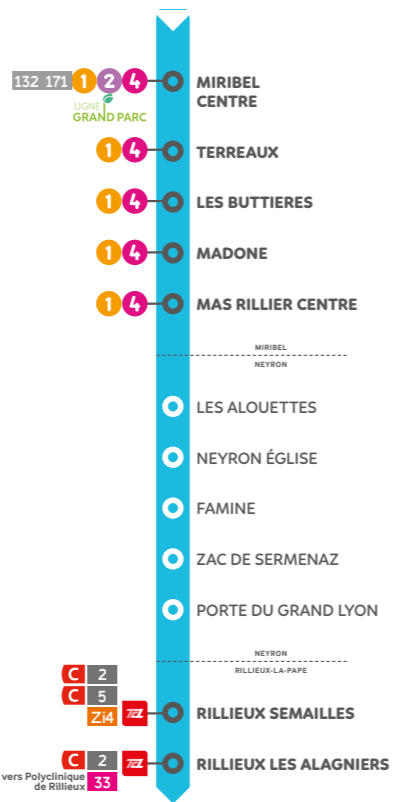

# 3

**MIRIBEL CENTRE**

**RILLIEUX SEMAILLES**

**RILLIEUX LES ALAGNIERS**

Toutes les mobilités sur la Côteière

[www.cotiere-mobilite.com](http://www.cotiere-mobilite.com)

[www.cotiere-mobilite.com](http://www.cotiere-mobilite.com)

**QUELLES LIGNES ?**

**1** THIL MAIRIE / MAS RILLIER CENTRE  
(ENTRE CHAMP DU PERRON ET THIL MAIRIE)

**3** MIRIBEL CENTRE / RILLIEUX LES ALAGNIERS  
(ENTRE RILLIEUX SEMAILLES ET RILLIEUX LES ALAGNIERS)

**4** GARE DE MIRIBEL / TRAMOYES MAIRIE

Le bus qui s'adapte à votre **FLEX&CO** rythme, et à votre train !

Flex & co, le bus sur mesure, qui vous attend tous les soirs devant la gare pour vous ramener chez vous ! Entre 19h30 et 20h, un bus est stationné en sortie de la gare de Miribel. Selon la destination des usagers, le chauffeur organise le trajet afin de permettre à chacun d'être déposé à l'arrêt de bus le plus proche de son domicile.

**3**  
MIRIBEL CENTRE <>  
RILLIEUX SEMAILLES <>  
RILLIEUX LES ALAGNIERS

Réseau Colibri accessible pour tous.

**3** RILLIEUX LES ALAGNIERS > RILLIEUX SEMAILLES > MIRIBEL CENTRE

Horaires valables du 12/11/2019 au 04/07/2020 - Du lundi au vendredi