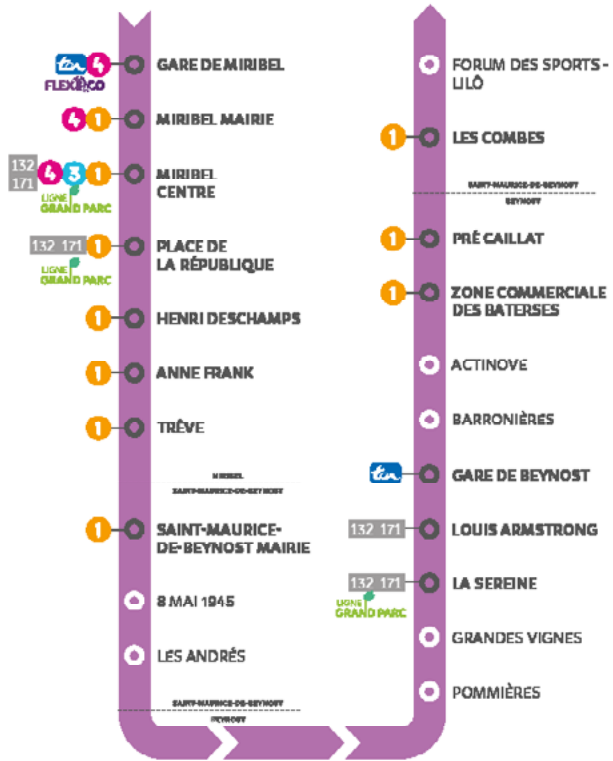

QUELLES LIGNES ?

1 THIL MAIRIE / MAS RILLIER CENTRE
(ENTRE CHAMP DU PERRON ET THIL MAIRIE)

3 MIRIBEL CENTRE / RILLIEUX LES ALAGNIERS
(ENTRE RILLIEUX SEMAILLES ET RILLIEUX LES ALAGNIERS)

4 GARE DE MIRIBEL / TRAMOYES MAIRIE

Le bus qui s'adapte à votre rythme, et à votre train !

FLEX&CO

Flex & co, le bus sur mesure, qui vous attend tous les soirs devant la gare pour vous ramener chez vous ! Entre 19h30 et 20h, un bus est stationné en sortie de la gare de Miribel. Selon la destination des usagers, le chauffeur organise le trajet afin de permettre à chacun d'être déposé à l'arrêt de bus le plus proche de son domicile.

2 GARE DE MIRIBEL <> FORUM DES SPORTS - LILÔ

2 GARE DE MIRIBEL > FORUM DES SPORTS - LILÔ

Horaires valables du 02/09/2019 au 04/07/2020 - Du lundi au vendredi

MIRIBEL	GARE DE MIRIBEL	4	7:27	8:32	12:00	13:30	17:00	18:30
	MIRIBEL MAIRIE	1 4	7:28	8:33	12:01	13:31	17:01	18:31
	MIRIBEL CENTRE	132 171 1 3 4	7:31	8:34	12:03	13:33	17:03	18:33
	PLACE DE LA RÉPUBLIQUE	132 171 1	7:33	8:35	12:04	13:34	17:04	18:34
	HENRI DESCHAMPS	1	7:34	8:36	12:05	13:35	17:05	18:35
	ANNE FRANK	1	7:35	8:37	12:06	13:36	17:06	18:36
	TRÈVE	1	7:36	8:38	12:09	13:37	17:10	18:37
SAINT MAURICE-DE-BEYNOST	SAINT MAURICE-DE-BEYNOST MAIRIE	1	7:37	8:39	12:10	13:38	17:11	18:38
	8 MAI 1945		7:39	8:41	12:12	13:40	17:13	18:40
	LES ANDRÉS		7:40	8:42	12:13	13:41	17:14	18:41
	POMMIÈRES		7:41	8:43	12:14	13:44	17:15	18:42
	GRANDES VIGNES		7:43	8:45	12:16	13:44	17:17	18:44
	LA SERÈNE	132 171	7:44	8:46	12:17	13:45	17:18	18:45
BEYNOST	LOUIS ARMSTRONG	132 171	7:48	8:48	12:18	-	17:19	-
	GARE DE BEYNOST	4	7:53	8:51	12:21	13:48	17:23	18:48
	BARRONIÈRES		7:55	8:53	12:23	13:50	17:25	18:50
	ACTINOVE		7:56	8:54	12:24	13:51	17:26	18:51
	ZONE COMMERCIALE DES BÂTERRES	1	7:57	8:55	12:25	13:52	17:27	18:52
	PRÉ CAILLAT	1	7:58	8:56	12:27	13:54	17:29	18:54
ST MAURICE-DE-BEYNOST	LES COMBES	1	7:59	8:57	12:28	13:55	17:30	18:55
	FORUM DES SPORTS - LILÔ		8:00	8:58	12:29	13:56	17:31	18:56