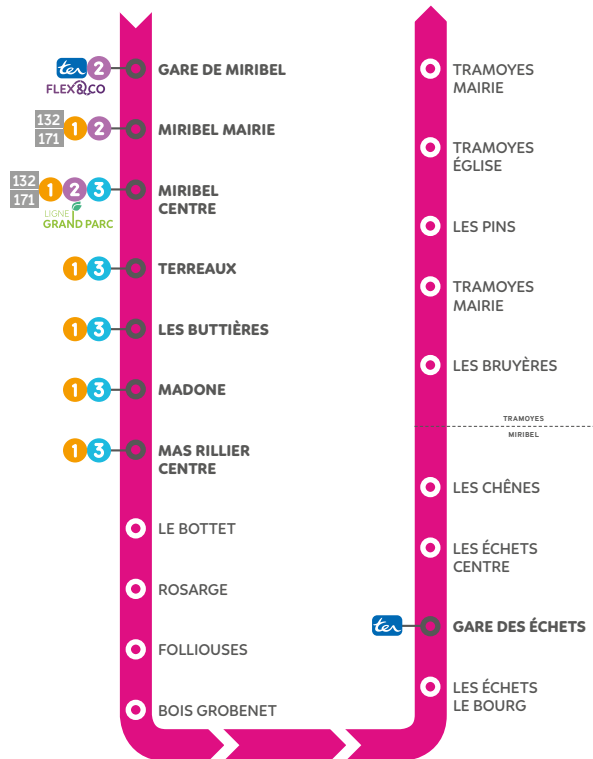

QUELLES LIGNES ?

1 THIL MAIRIE / MAS RILLIER CENTRE
(ENTRE CHAMP DU PERRON ET THIL MAIRIE)

3 MIRIBEL CENTRE / RILLIEUX LES ALAGNIERS
(ENTRE RILLIEUX SEMAILLES ET RILLIEUX LES ALAGNIERS)

4 GARE DE MIRIBEL / TRAMOYES MAIRIE

COMMENT ÇA MARCHE ?

Aux heures creuses (9 h 30 > 16 h 30), le fonctionnement de ces lignes est identique à celui du réseau général (mêmes horaires, mêmes arrêts), mais il n'est déclenché qu'après une réservation faite au plus tard avant 18 h, la veille de la course demandée, jusqu'au vendredi (et avant 18 h le vendredi pour les transports du lundi). Aux heures de pointe, le réseau fonctionne normalement, sans réservation préalable.

COMMENT RÉSERVER ?

> Par téléphone : 04 26 47 64 36
> par e-mail : tad@bus-colibri.com,
Possibilité d'enregistrer des réservations multiples pour des trajets réguliers pour toute une période auprès du service Colibri.

Le bus qui s'adapte à votre rythme, et à votre train !
FLEX&CO

Flex & co, le bus sur mesure, qui vous attend tous les soirs devant la gare pour vous ramener chez vous ! Entre 19 h 30 et 20 h, un bus est stationné en sortie de la gare de Miribel. Selon la destination des usagers, le chauffeur organise le trajet afin de permettre à chacun d'être déposé à l'arrêt de bus le plus proche de son domicile.

4
GARE DE MIRIBEL <> TRAMOYES MAIRIE

Réseau Colibri accessible pour tous.

4 **GARE DE MIRIBEL > TRAMOYES MAIRIE**

Horaires valables du 02/09/2019 au 04/07/2020 - Du lundi au vendredi

TAD : Transport Au Déclenchement

GARE DE MIRIBEL	2	FLEX&CO	6:45	7:10	7:45	8:10	8:45	9:15	10:00	11:30	13:00	14:20	15:25	15:55	16:25	16:55	17:25	17:55	18:25	18:55			
MIRIBEL MAIRIE	1	2	6:46	7:11	7:46	8:11	8:46	9:16	10:01	11:31	13:01	14:21	15:26	15:56	16:26	16:56	17:26	17:56	18:26	18:56			
MIRIBEL CENTRE	132	171	1	2	3	6:47	7:12	7:47	8:12	8:47	9:17	10:02	11:32	13:02	14:22	15:27	15:57	16:27	16:57	17:27	17:57	18:27	18:57
TERREAUX	1	3	6:49	7:14	7:49	8:14	8:49	9:19	10:04	11:34	13:04	14:24	15:29	15:59	16:29	16:59	17:29	17:59	18:29	18:59			
LES BUTTIÈRES	1	3	6:50	7:15	7:50	8:15	8:50	9:20	10:05	11:35	13:05	14:25	15:30	16:00	16:30	17:00	17:30	18:00	18:30	19:00			
MADONE	1	3	6:52	7:17	7:52	8:17	8:52	9:22	10:07	11:37	13:07	14:27	15:32	16:02	16:32	17:02	17:32	18:02	18:32	19:02			
MAS RILLIER CENTRE	1	3	6:53	7:18	7:53	8:18	8:53	9:23	10:08	11:38	13:08	14:28	15:33	16:03	16:33	17:03	17:33	18:03	18:33	19:03			
LE BOTTET			6:54	7:19	7:54	8:19	8:54	9:24	10:09	11:39	13:09	14:29	15:34	16:04	16:34	17:04	17:34	18:04	18:34	19:04			
ROSARGE			6:58	7:23	7:58	8:23	8:58	9:28	10:13	11:43	13:13	14:33	15:38	16:08	16:38	17:08	17:38	18:08	18:38	19:08			
FOLLIOUSES			6:59	7:24	7:59	8:24	8:59	9:29	10:14	11:44	13:14	14:34	15:39	16:09	16:39	17:09	17:39	18:09	18:39	19:09			
BOIS GROBENET			7:00	7:25	8:00	8:25	9:00	9:30	10:15	11:45	13:15	14:35	15:40	16:10	16:40	17:10	17:40	18:10	18:40	19:10			
LES ÉCHETS LE BOURG			7:01	7:26	8:01	8:26	9:01	9:31	10:16	11:46	13:16	14:36	15:41	16:11	16:41	17:11	17:41	18:11	18:41	19:11			
GARE DES ÉCHETS	4		7:02	7:27	8:02	8:27	9:02	9:32	10:17	11:47	13:17	14:37	15:42	16:12	16:42	17:12	17:42	18:12	18:42	19:12			
LES ÉCHETS CENTRE			7:04	7:29	8:04	8:29	9:04	9:34	10:19	11:49	13:19	14:39	15:44	16:14	16:44	17:14	17:44	18:14	18:44	19:14			
LES CHÊNES			7:05	7:30	8:05	8:30	9:05	9:35	10:20	11:50	13:20	14:40	15:45	16:15	16:45	17:15	17:45	18:15	18:45	19:15			
LES BRUYÈRES			7:08	7:33	8:08	8:33	9:08	9:38	10:23	11:53	13:23	14:43	15:48	16:18	16:48	17:18	17:48	18:18	18:48	19:18			
TRAMOYES MAIRIE			7:09	7:34	8:09	8:34	9:09	9:39	10:24	11:54	13:24	14:44	15:49	16:19	16:49	17:19	17:49	18:19	18:49	19:19			
LES PINS			7:11	7:36	8:11	8:36	9:11	9:41	10:26	11:56	13:26	14:46	15:51	16:21	16:51	17:21	17:51	18:21	18:51	19:21			
TRAMOYES ÉGLISE			7:13	7:38	8:13	8:38	9:13	9:43	10:28	11:58	13:28	14:48	15:53	16:23	16:53	17:23	17:53	18:23	18:53	19:23			
TRAMOYES MAIRIE			7:15	7:40	8:15	8:40	9:15	9:45	10:30	12:00	13:30	14:50	15:55	16:25	16:55	17:25	17:55	18:25	18:55	19:25			

Horaires valables du 02/09/2019 au 04/07/2020 - Samedi