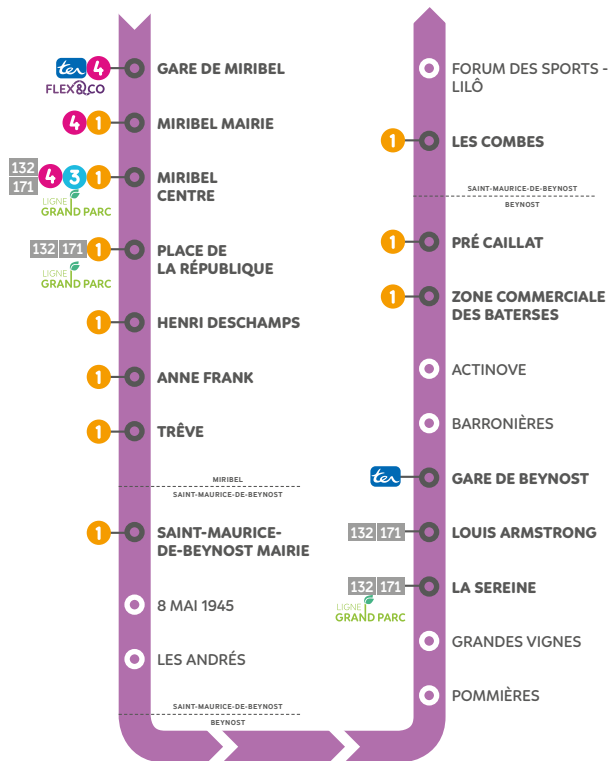

QUELLES LIGNES ?

1 THIL MAIRIE / MAS RILLIER CENTRE
(ENTRE CHAMP DU PERRON ET THIL MAIRIE)

3 MIRIBEL CENTRE / RILLIEUX LES ALAGNIERS
(ENTRE RILLIEUX SEMAILLES ET RILLIEUX LES ALAGNIERS)

4 GARE DE MIRIBEL / TRAMOYES MAIRIE

COMMENT ÇA MARCHE ?

Aux heures creuses (9 h 30 > 16 h 30), le fonctionnement de ces lignes est identique à celui du réseau général (mêmes horaires, mêmes arrêts), mais il n'est déclenché qu'après une réservation faite au plus tard avant 18 h, la veille de la course demandée, jusqu'au vendredi (et avant 18 h le vendredi pour les transports du lundi). Aux heures de pointe, le réseau fonctionne normalement, sans réservation préalable.

COMMENT RÉSERVER ?

> Par téléphone : 04 26 47 64 36
> par e-mail : tad@bus-colibri.com,
Possibilité d'enregistrer des réservations multiples pour des trajets réguliers pour toute une période auprès du service Colibri.

Le bus qui s'adapte à votre
FLEX&CO rythme, et à votre train !

Flex & co, le bus sur mesure, qui vous attend tous les soirs devant la gare pour vous ramener chez vous !
Entre 19 h 30 et 20 h, un bus est stationné en sortie de la gare de Miribel. Selon la destination des usagers, le chauffeur organise le trajet afin de permettre à chacun d'être déposé à l'arrêt de bus le plus proche de son domicile.

2
**GARE DE MIRIBEL <>
FORUM DES SPORTS - LILÔ**

Réseau Colibri accessible pour tous.

2 GARE DE MIRIBEL > FORUM DES SPORTS - LILÔ

Horaires valables du 02/09/2019 au 04/07/2020 - Du lundi au vendredi

MIRIBEL	GARE DE MIRIBEL	4	FLEX&CO	7:02	7:27	8:05	8:32	9:20	10:25	12:00	13:30	15:25	16:30	17:00	18:00	18:30	19:00		
	MIRIBEL MAIRIE	1	4	7:03	7:28	8:06	8:33	9:21	10:26	12:01	13:31	15:26	16:31	17:01	18:01	18:31	19:01		
	MIRIBEL CENTRE	132	171	1	3	4	7:05	7:31	8:08	8:34	9:23	10:28	12:03	13:33	15:28	16:33	17:03	18:33	19:03
	PLACE DE LA RÉPUBLIQUE	132	171	1	7:06	7:33	8:09	8:35	9:24	10:29	12:04	13:34	15:29	16:34	17:04	18:04	18:34	19:04	
	HENRI DESCHAMPS	1	7:07	7:34	8:10	8:36	9:25	10:30	12:05	13:35	15:30	16:35	17:05	18:05	18:35	19:05			
	ANNEFRANK	1	7:08	7:35	8:11	8:37	9:26	10:31	12:06	13:36	15:31	16:36	17:06	18:06	18:36	19:06			
SAINT-MAURICE-DE-BEYNOST	TRÈVE	1	7:09	7:36	8:12	8:38	9:27	10:32	12:09	13:37	15:32	16:37	17:10	18:07	18:37	19:07			
	SAINT-MAURICE-DE-BEYNOST MAIRIE	1	7:10	7:37	8:13	8:39	9:28	10:33	12:10	13:38	15:33	16:38	17:11	18:08	18:38	19:08			
	8 MAI 1945	7:12	7:39	8:15	8:41	9:30	10:35	12:12	13:40	15:35	16:40	17:13	18:10	18:40	19:10				
	LES ANDRÉS	7:13	7:40	8:16	8:42	9:31	10:36	12:13	13:41	15:36	16:41	17:14	18:11	18:41	19:11				
	POMMIÈRES	7:14	7:41	8:17	8:43	9:32	10:37	12:14	13:44	15:37	16:42	17:15	18:12	18:42	19:12				
	GRANDES VIGNES	7:16	7:43	8:19	8:45	9:34	10:39	12:16	13:44	15:39	16:44	17:17	18:14	18:44	19:14				
BEYNOST	LA SEREINE	132	171	7:17	7:44	8:20	8:46	9:35	10:40	12:17	13:45	15:40	16:45	17:18	18:15	18:45	19:15		
	LOUIS ARMSTRONG	132	171	-	7:48	-	8:48	-	-	12:18	-	-	-	17:19	-	-	-		
	GARE DE BEYNOST	4	7:20	7:53	8:23	8:51	9:38	10:43	12:21	13:48	15:43	16:48	17:23	18:18	18:48	19:18			
	BARRONIÈRES	7:22	7:55	8:25	8:53	9:40	10:45	12:23	13:50	15:45	16:50	17:25	18:20	18:50	19:20				
	ACTINOVE	7:23	7:56	8:26	8:54	9:41	10:46	12:24	13:51	15:46	16:51	17:26	18:21	18:51	19:21				
	ZONE COMMERCIALE DES BÂTERESSES	1	7:24	7:57	8:27	8:55	9:42	10:47	12:25	13:52	15:47	16:52	17:27	18:22	18:52	19:22			
ST-MAURICE-DE-BEYNOST	PRÉ CAILLAT	1	7:26	7:58	8:29	8:56	9:44	10:49	12:27	13:54	15:49	16:54	17:29	18:24	18:54	19:24			
	LES COMBES	1	7:27	7:59	8:30	8:57	9:45	10:50	12:28	13:55	15:50	16:55	17:30	18:25	18:55	19:25			
	FORUM DES SPORTS - LILÔ	7:28	8:00	8:31	8:58	9:46	10:51	12:29	13:56	15:51	16:56	17:31	18:26	18:56	19:26				

Horaires valables du 02/09/2019 au 04/07/2020 - Samedi