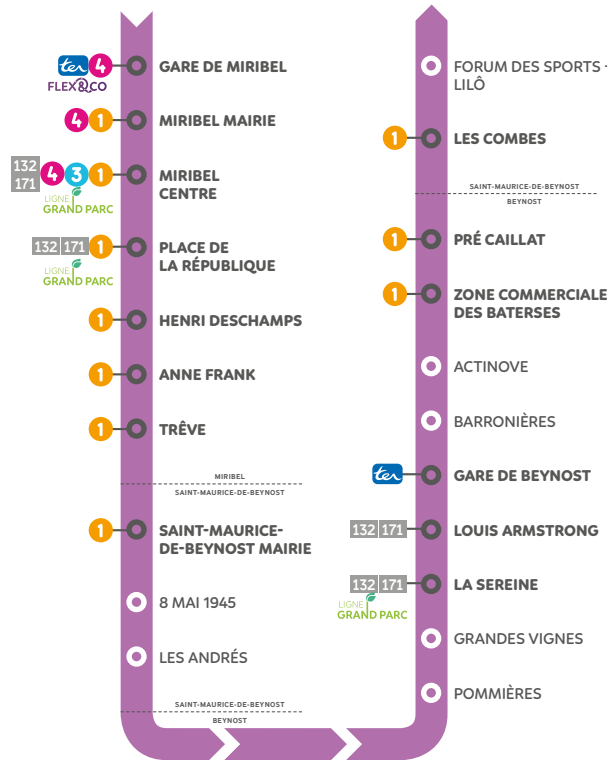

TAD 04 26 47 64 36
(prix d'un appel local)
tad@bus-colibri.com
Transport Au Déclenchement

QUELLES LIGNES ?

1 THIL MAIRIE / MAS RILLIER CENTRE
(ENTRE CHAMP DU PERRON ET THIL MAIRIE)

3 MIRIBEL CENTRE / RILLIEUX LES ALAGNIERS
(ENTRE RILLIEUX SEMAILLES ET RILLIEUX LES ALAGNIERS)

4 GARE DE MIRIBEL / TRAMOYES MAIRIE

COMMENT ÇA MARCHE ?

Aux heures creuses (9 h 30 > 16 h 30), le fonctionnement de ces lignes est identique à celui du réseau général (mêmes horaires, mêmes arrêts), mais il n'est déclenché qu'après une réservation faite au plus tard avant 18 h, la veille de la course demandée, jusqu'au vendredi (et avant 18 h le vendredi pour les transports du lundi). Aux heures de pointe, le réseau fonctionne normalement, sans réservation préalable.

COMMENT RÉSERVER ?

> Par téléphone : 04 26 47 64 36
> par e-mail : tad@bus-colibri.com,
Possibilité d'enregistrer des réservations multiples pour des trajets réguliers pour toute une période auprès du service Colibri.

Le bus qui s'adapte à votre rythme, et à votre train !

Flex & co, le bus sur mesure, qui vous attend tous les soirs devant la gare pour vous ramener chez vous !
Entre 19 h 30 et 20 h, un bus est stationné en sortie de la gare de Miribel. Selon la destination des usagers, le chauffeur organise le trajet afin de permettre à chacun d'être déposé à l'arrêt de bus le plus proche de son domicile.

2 GARE DE MIRIBEL <> FORUM DES SPORTS - LILÔ

Réseau Colibri accessible pour tous.

2 GARE DE MIRIBEL > FORUM DES SPORTS - LILÔ

Horaires valables du 03/09/2018 au 07/07/2019 - Du lundi au vendredi

MIRIBEL	GARE DE MIRIBEL	4	FLEX&CO	7:02	7:29	8:05	8:32	9:20	10:25	12:00	13:30	15:25	16:30	17:00	18:00	18:30	19:00			
MIRIBEL	MIRIBEL MAIRIE	1	4	7:03	7:30	8:06	8:33	9:21	10:26	12:01	13:31	15:26	16:31	17:01	18:01	18:31	19:01			
MIRIBEL	MIRIBEL CENTRE	132	171	1	3	4	7:05	7:31	8:08	8:34	9:23	10:28	12:03	13:33	15:28	16:33	17:03	18:03	18:33	19:03
MIRIBEL	PLACE DE LA RÉPUBLIQUE	132	171	1	7:06	7:32	8:09	8:35	9:24	10:29	12:04	13:34	15:29	16:34	17:04	18:04	18:34	19:04		
MIRIBEL	HENRI DESCHAMPS	1	7:07	7:33	8:10	8:36	9:25	10:30	12:05	13:35	15:30	16:35	17:05	18:05	18:35	19:05				
MIRIBEL	ANNE FRANK	1	7:08	7:34	8:11	8:37	9:26	10:31	12:06	13:36	15:31	16:36	17:06	18:06	18:36	19:06				
MIRIBEL	TRÈVE	1	7:09	7:35	8:12	8:38	9:27	10:32	12:09	13:37	15:32	16:37	17:10	18:07	18:37	19:07				
SAINT-MAURICE-DE-BEYNOST	SAINT-MAURICE-DE-BEYNOST MAIRIE	1	7:10	7:36	8:13	8:39	9:28	10:33	12:10	13:38	15:33	16:38	17:11	18:08	18:38	19:08				
SAINT-MAURICE-DE-BEYNOST	8 MAI 1945	7:11	7:37	8:14	8:40	9:29	10:34	12:11	13:39	15:34	16:39	17:12	18:09	18:39	19:09					
SAINT-MAURICE-DE-BEYNOST	LES ANDRÉS	7:12	7:38	8:15	8:41	9:30	10:35	12:12	13:40	15:35	16:40	17:13	18:10	18:40	19:10					
SAINT-MAURICE-DE-BEYNOST	POMMIÈRES	7:13	7:40	8:16	8:42	9:31	10:36	12:13	13:41	15:36	16:41	17:14	18:11	18:41	19:11					
SAINT-MAURICE-DE-BEYNOST	GRANDES VIGNES	7:15	7:42	8:18	8:44	9:33	10:38	12:15	13:43	15:38	16:43	17:16	18:13	18:43	19:13					
SAINT-MAURICE-DE-BEYNOST	LA SEREINE	132	171	7:16	7:44	8:19	8:46	9:34	10:39	12:16	13:44	15:39	16:44	17:17	18:14	18:44	19:14			
SAINT-MAURICE-DE-BEYNOST	LOUIS ARMSTRONG	132	171	-	7:48	-	8:48	-	-	12:17	-	-	17:18	-	-	-	-			
BEYNOST	GARE DE BEYNOST	4	7:19	7:53	8:22	8:51	9:37	10:42	12:20	13:47	15:42	16:47	17:23	18:17	18:47	19:17				
BEYNOST	BARRONIÈRES	7:21	7:55	8:24	8:53	9:39	10:44	12:22	13:49	15:44	16:49	17:25	18:19	18:49	19:19					
BEYNOST	ACTINOVE	7:22	7:56	8:25	8:54	9:40	10:45	12:23	13:50	15:45	16:50	17:26	18:20	18:50	19:20					
BEYNOST	ZONE COMMERCIALE DES BÂTERRES	1	7:23	7:57	8:26	8:55	9:41	10:46	12:24	13:51	15:46	16:51	17:27	18:21	18:51	19:21				
BEYNOST	PRÉ CAILLAT	1	7:25	7:58	8:28	8:56	9:43	10:48	12:26	13:53	15:48	16:53	17:29	18:23	18:53	19:23				
SAINT-MAURICE-DE-BEYNOST	LES COMBES	1	7:26	7:59	8:29	8:57	9:44	10:49	12:27	13:54	15:49	16:54	17:30	18:24	18:54	19:24				
SAINT-MAURICE-DE-BEYNOST	FORUM DES SPORTS - LILÔ	7:27	8:00	8:30	8:58	9:45	10:50	12:28	13:55	15:50	16:55	17:31	18:25	18:55	19:25					

Les règles de bonne conduite

Se présenter quelques minutes à l'arrêt avant l'horaire indiqué.

Faire signe au conducteur de marquer l'arrêt.

Monter uniquement aux arrêts signalés.

Être en possession d'un titre de transport valide et validé.

Laisser les places réservées et assises aux personnes âgées, enceintes, handicapées ou accompagnées de jeunes enfants.

Ne pas déranger les autres passagers et le conducteur.

Ne pas fumer à l'intérieur du véhicule.