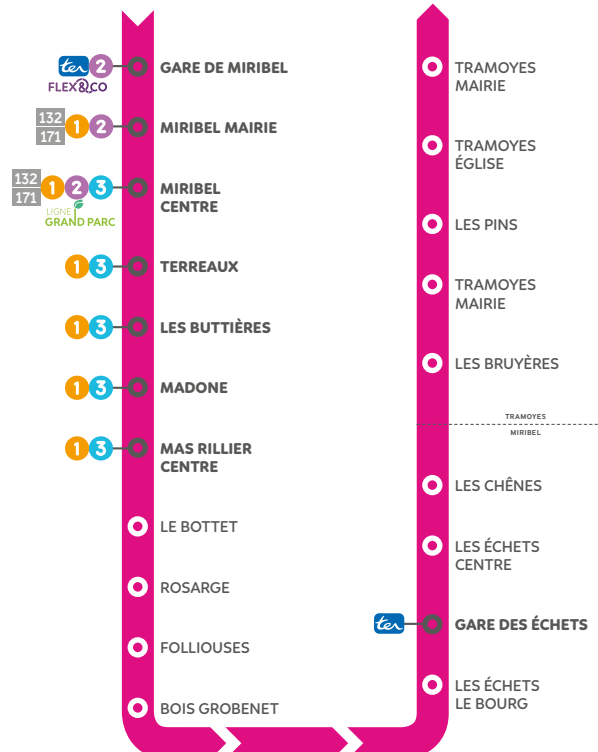

**3** MIRIBEL CENTRE / RILLIEUX LES ALAGNIERS  
 (ENTRE RILLIEUX SEMAILLES ET RILLIEUX LES ALAGNIERS)

**4** GARE DE MIRIBEL / TRAMOYES MAIRIE

**COMMENT ÇA MARCHE ?**

Aux heures creuses (9 h 30 > 16 h 30), le fonctionnement de ces lignes est identique à celui du réseau général (mêmes horaires, mêmes arrêts), mais il n'est déclenché qu'après une réservation faite au plus tard avant 18 h, la veille de la course demandée, jusqu'au vendredi (et avant 18 h le vendredi pour les transports du lundi). Aux heures de pointe, le réseau fonctionne normalement, sans réservation préalable.

Le bus qui s'adapte à votre rythme, et à votre train !  
**FLEX&CO**

Flex & co, le bus sur mesure, qui vous attend tous les soirs devant la gare pour vous ramener chez vous ! Entre 19 h 30 et 20 h, un bus est stationné en sortie de la gare de Miribel. Selon la destination des usagers, le chauffeur organise le trajet afin de permettre à chacun d'être déposé à l'arrêt de bus le plus proche de son domicile.