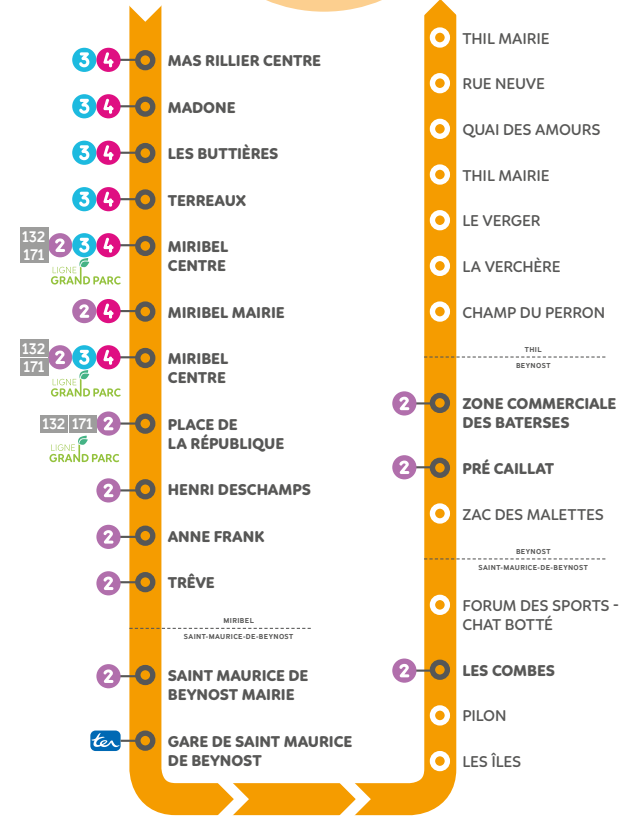

QUELLES LIGNES ?

- **1 THIL MAIRIE / MAS RILLIER CENTRE**
  (ENTRE CHAMP DU PERRON ET THIL MAIRIE)
- **3 MIRIBEL CENTRE / RILLIEUX LES ALAGNIERS**
  (ENTRE RILLIEUX SEMAILLES ET RILLIEUX LES ALAGNIERS)
- **4 GARE DE MIRIBEL / TRAMOYES MAIRIE**

COMMENT ÇA MARCHE ?

Aux heures creuses (9 h 30 > 16 h 30), le fonctionnement de ces lignes est identique à celui du réseau général (mêmes horaires, mêmes arrêts), mais il n'est déclenché qu'après une réservation faite au plus tard avant 18 h, la veille de la course demandée, jusqu'au vendredi (et avant 18 h le vendredi pour les transports du lundi). Aux heures de pointe, le réseau fonctionne normalement, sans réservation préalable.

COMMENT RÉSERVER ?

> Par téléphone : 04 26 47 64 36
> par e-mail : tad@bus-colibri.com,
Possibilité d'enregistrer des réservations multiples pour des trajets réguliers pour toute une période auprès du service Colibri.

Flex & co, le bus sur mesure, qui vous attend tous les soirs devant la gare pour vous ramener chez vous !
Entre 19 h 30 et 20 h, un bus est stationné en sortie de la gare de Miribel. Selon la destination des usagers, le chauffeur organise le trajet afin de permettre à chacun d'être déposé à l'arrêt de bus le plus proche de son domicile.

1 MAS RILLIER CENTRE <> THIL MAIRIE

1 MAS RILLIER CENTRE > THIL MAIRIE

Horaires valables du 03/09/2018 au 07/07/2019 - Du lundi au vendredi

TAD : Transport Au Déclenchement