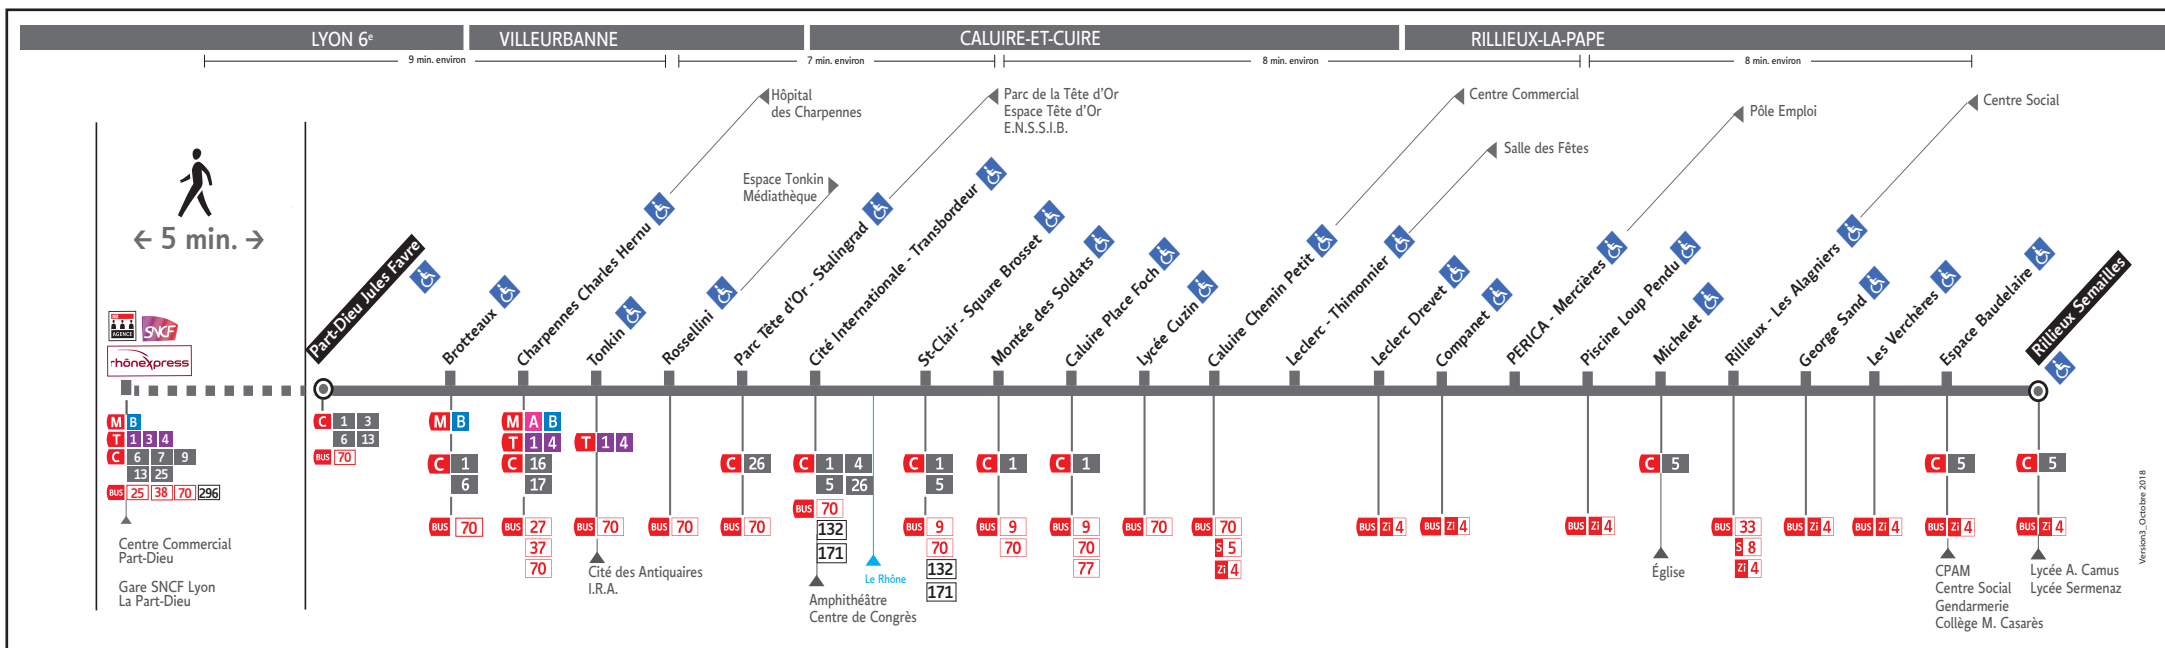

● PART-DIEU JULES FAVRE ↔ RILLIEUX SEMAILLES

Les fiches horaires des lignes du réseau TCL sont consultables :

www.tcl.fr
m.tcl.fr

APPLI
TCL

ALLÔ TCL
04 26 10 12 12
(prix d'un appel local)

En agence TCL

Part-Dieu, Bellecour, La Soie, Grange
Blanche, Gorge de Loup et Givors

Dans un Relais Info Service

Part-Dieu Vilette et Gare de
Vaise

Pour connaître les horaires de passage de vos lignes à un point d'arrêt précis, sur www.tcl.fr, cliquez sur dans la rubrique «SERVICES» puis sélectionnez votre ligne et choisissez votre arrêt à la rubrique «HORAIRES À L'ARRÊT»

AVANT D'IMPRIMER,
PENSEZ À L'ENVIRONNEMENT
RCS NEOLIS Lyon 308 077 635
Maquette et Composition : Groupe JOLIE DRIMES