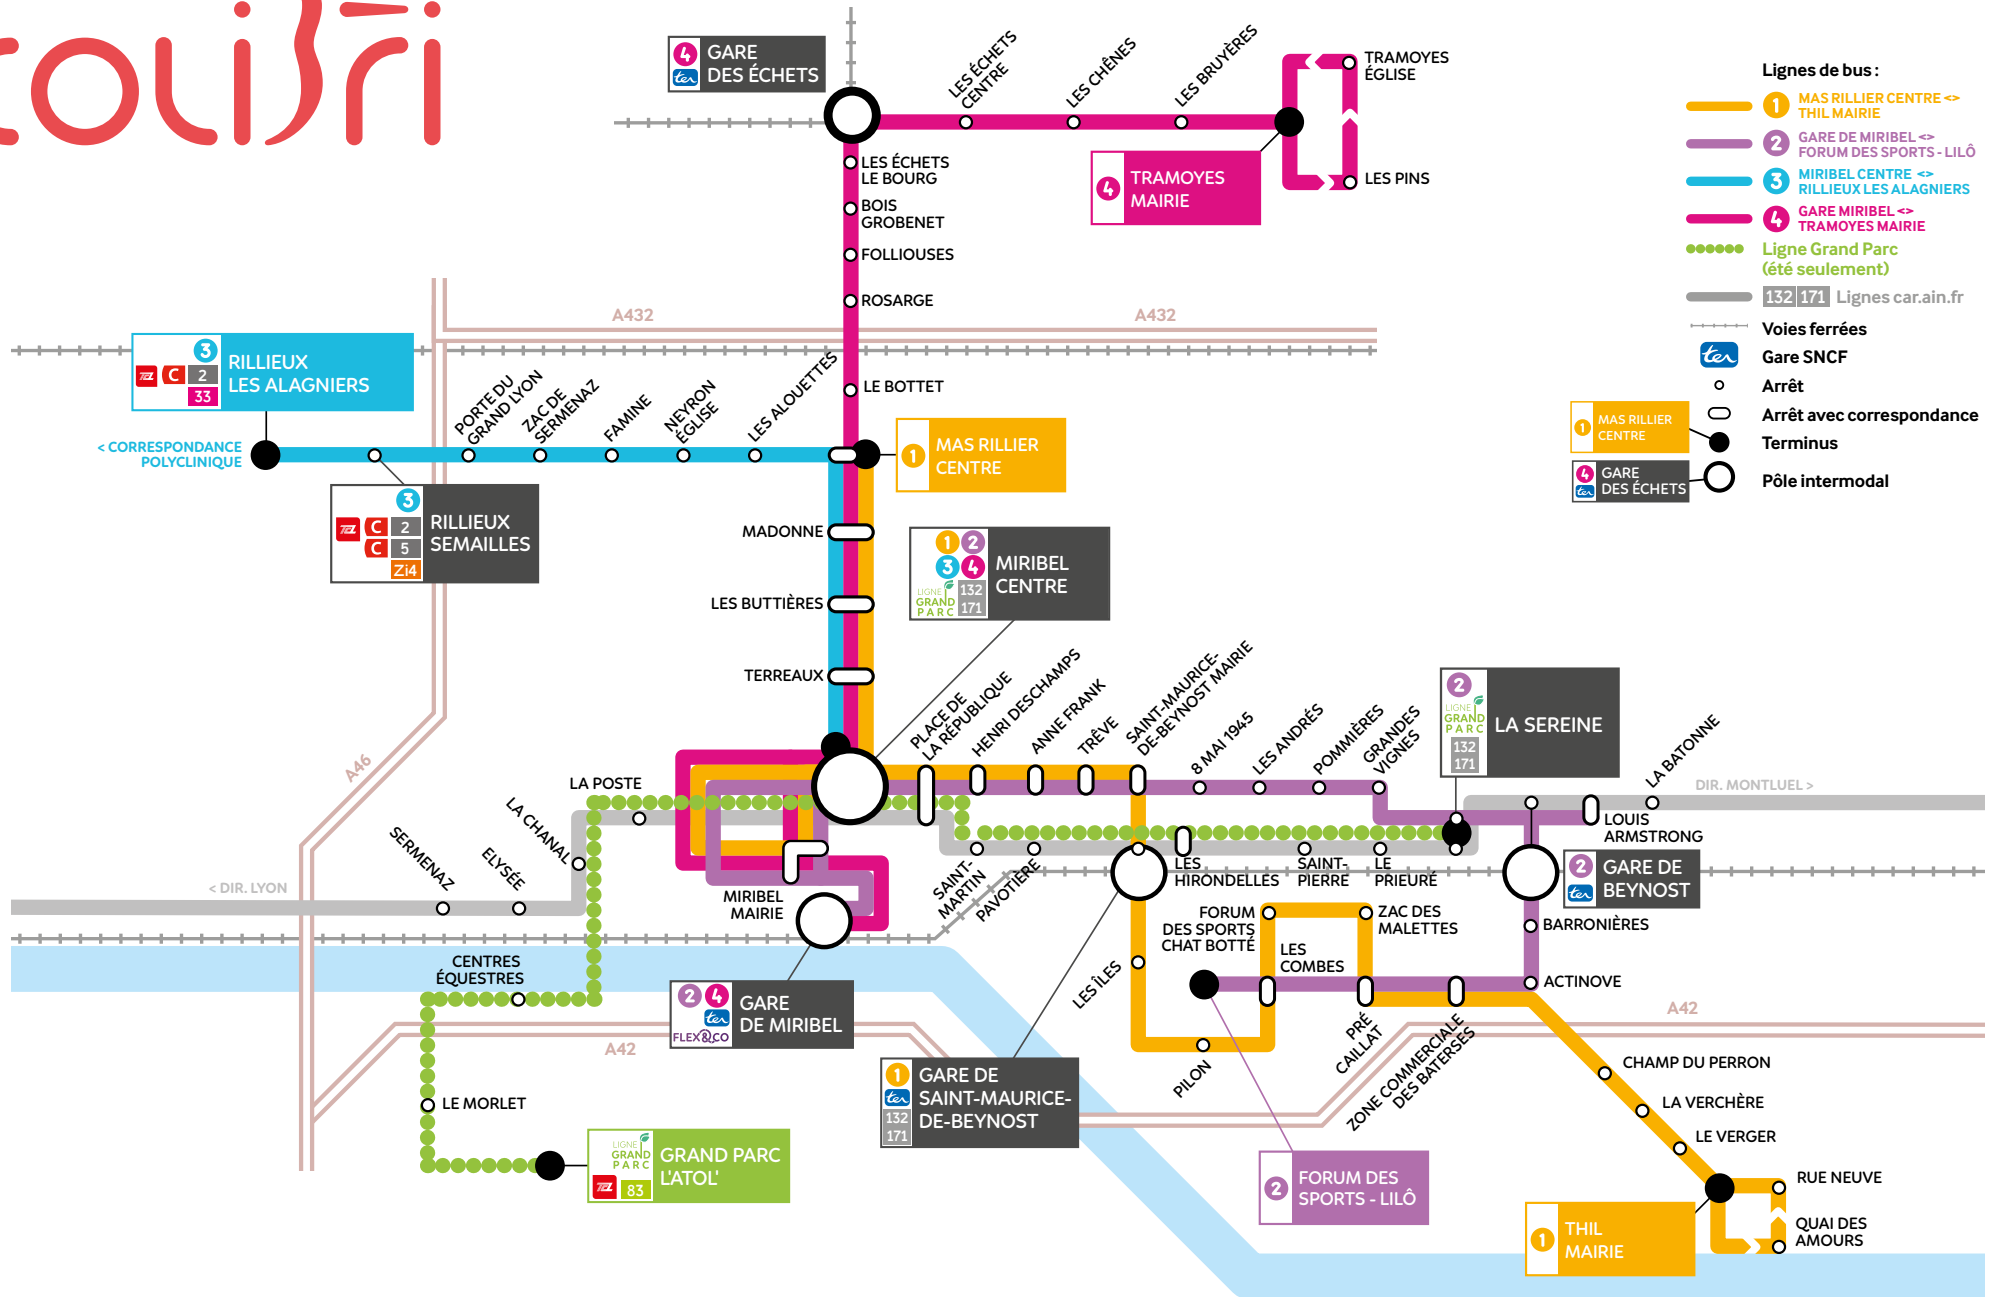

colibri

- Lignes de bus :**
- 1 MAS RILLIER CENTRE ↔ THIL MAIRIE
 - 2 GARE DE MIRIBEL ↔ FORUM DES SPORTS - LILÔ
 - 3 MIRIBEL CENTRE ↔ RILLIEUX LES ALAGNIERS
 - 4 GARE MIRIBEL ↔ TRAMOYES MAIRIE
 - Ligne Grand Parc (été seulement)
 - 132 171 Lignes car.ain.fr
- Voies ferrées**
- Gare SNCF
 - Arrêt
 - Arrêt avec correspondance
 - Terminus
 - Pôle intermodal